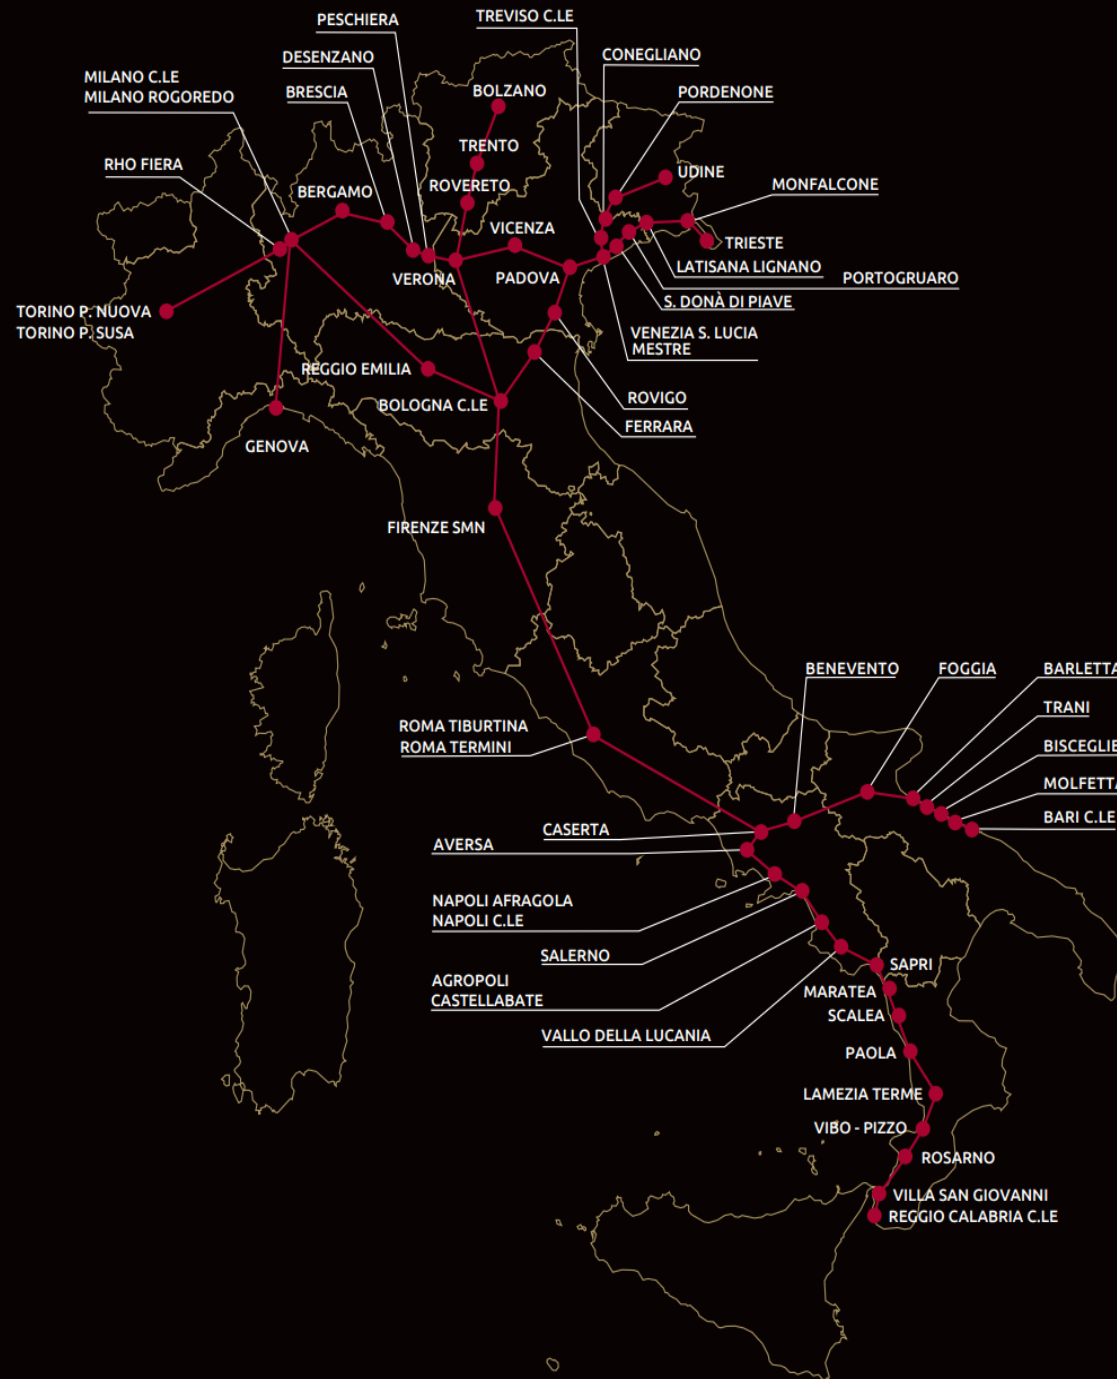

**ITALO RINNOVA L'ACCORDO
RISERVATO A UISP PER TUTTO IL
2024**

.italo

BUSINESS FIRST

118 VIAGGI AL GIORNO

59 DESTINAZIONI

32 TRENI NO STOP E ONE STOP
CHE COLLEGANO MILANO E ROMA IN
3 ORE

20 MINUTI DI FREQUENZA MEDIA
TRA LE PRINCIPALI CITTÀ ITALIANE

TARIFFA FLEX

MASSIMA FLESSIBILITA' IN OGNI AMBIENTE DI VIAGGIO

- ◆ Flex è la tariffa ideale per chi ha bisogno di viaggiare in totale libertà e modificare il proprio viaggio anche all'ultimo momento.
- ◆ Possibilità di effettuare cambi (data, orario e nominativo) ILLIMITATAMENTE E GRATUITAMENTE entro 3 minuti dalla partenza.
- ◆ Se si perde il treno, solo Italo concede 2 ore EXTRA dopo la partenza programmata del treno perso, per essere riprotetti sul primo treno utile della stessa giornata