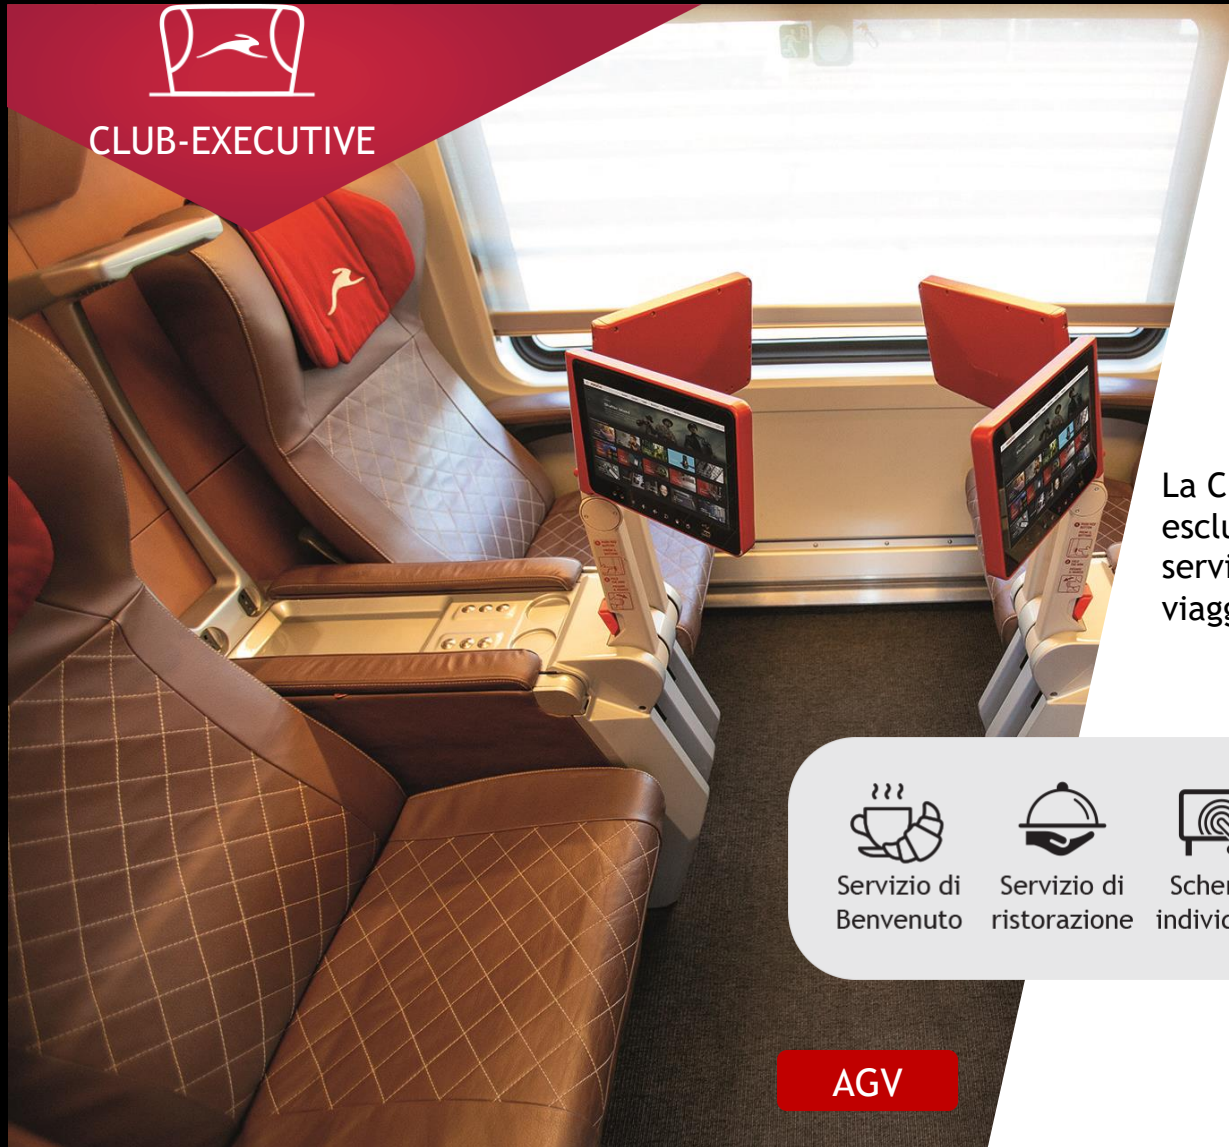

CLUB-EXECUTIVE

PRIMA

SMART

CLUB-EXECUTIVE

UN'ESPERIENZA DI VIAGGIO UNICA.

La Club-Executive è un vero e proprio salotto esclusivo che coniuga eleganza, tecnologia e servizio, per soddisfare le esigenze di chi ama viaggiare nel migliore dei modi.

Servizio di Benvenuto

Servizio di ristorazione

Schermi individuali

Portale Italo Live

Wi-Fi gratuito

Porte USB*

Sedili in pelle reclinabili

Soluzione salotto

Massimo relax, servizio unico. Un ambiente che offre ampie poltrone disposte su tre file. Ottimizzazione che assicura ampi spazi individuali e la massima libertà di movimento.

Servizio di Benvenuto

Portale Italo Live