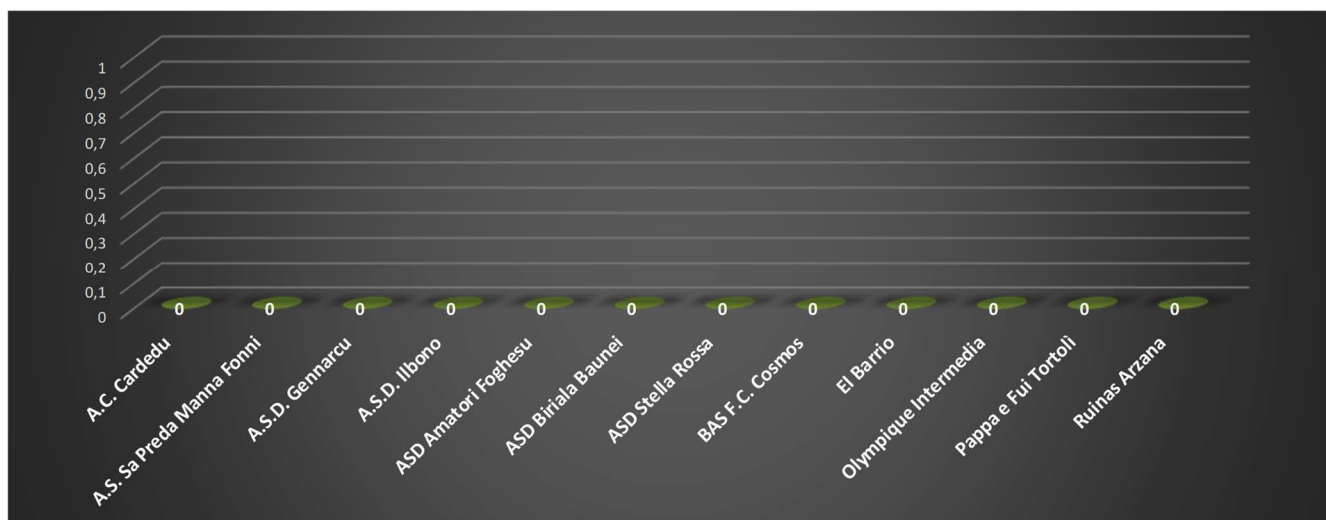

CLASSIFICA MARCATORI CAMPIONATO NAZIONALE FASE 1 COMITATO TERRITORIALE NUORO

Reti Giocatore, Squadra:

0 reti: