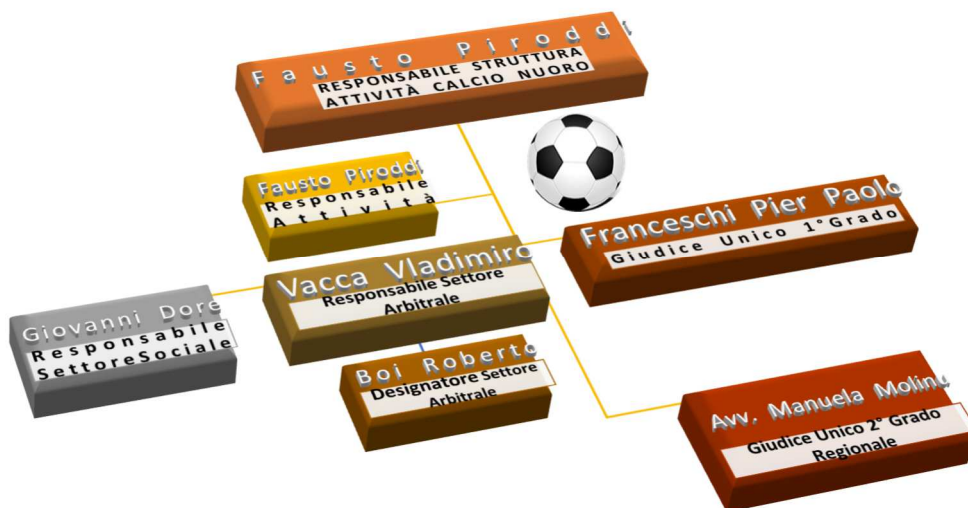

COMUNICAZIONI UTILI

- 1.
2. Si ricorda a tutte le Società che le comunicazioni si intendono note dal giorno di affissione del Comunicato Ufficiale. Per cui le decisioni del Comitato Territoriale e della Commissione giudicante sono valide dalla data di pubblicazione del Comunicato Ufficiale indicata in calce allo stesso. Codesto e tutti i comunicati prodotti dal comitato sono reperibili presso il nostro sito web www.uisp.it/nuoro/.

ORGANISMI DIRIGENTI STRUTTURA DI ATTIVITÀ CALCIO