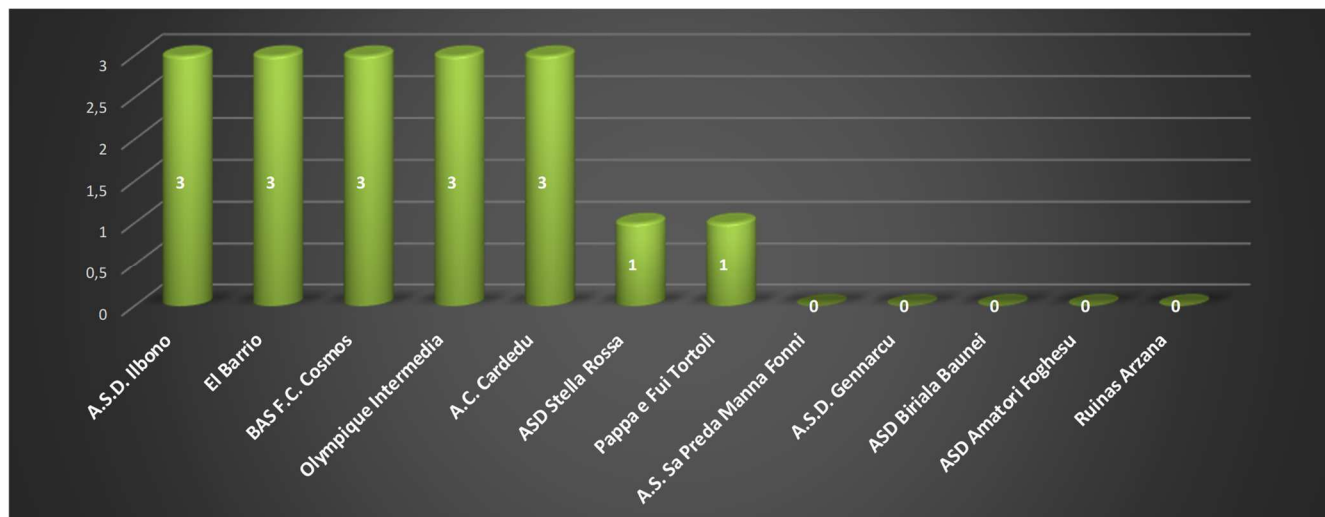

CLASSIFICA MARCATORI CAMPIONATO NAZIONALE FASE 1 COMITATO TERRITORIALE NUORO

Reti Giocatore, Squadra:

3 reti: Pira Francesco (A.S.D. Cardedu);

2 reti: Melis Nicola (A.S.D. Amatori Ilbono), Cabras Andrea (A.S.D. Biriala Baunei), Lai Andrea (A.S.D. Amatori Foghesu), Melis Massimo (A.S.D. Stella Rossa Tertenia);

1 rete: Brundu Dimitri (A.S.D. Amatori Foghesu), Tivieri Lorenzo (B.A.S. El Barrio), Cerina Rocco (A.S.D. Amatori Ilbono), Deiana Mauro (A.S.D. Olympique Intermedia), Di Santo Mariano (B.A.S. Pappa e Fui Tortoli), Ferrelli Davide (A.S.D. Olympique Intermedia), Schiavone Davide (A.S.D. Cardedu), Loi Attilio Fabrizio (B.A.S. F.C. Cosmos), Muggiri Salvatore (B.A.S. F.C. Cosmos), Mascia Daniele (B.A.S. El Barrio), Prasciolu Simone (A.S.D. Amatori Foghesu), Puddu Federico (A.S.D. Amatori Ilbono), Usala Kevin Edwards (B.A.S. Pappa e Fui Tortoli), Murino Francesco (A.S.D. Amatori Ilbono), Nieddu Piras Matteo Giovanni Gius (Ruinas Arzana), Orrù Andrea (A.S.D. Cardedu), Orrù Sergio (A.S.D. Cardedu), Palmas Fabrizio (B.A.S. El Barrio), Loi Thomas (A.S.D. Gennarcu).