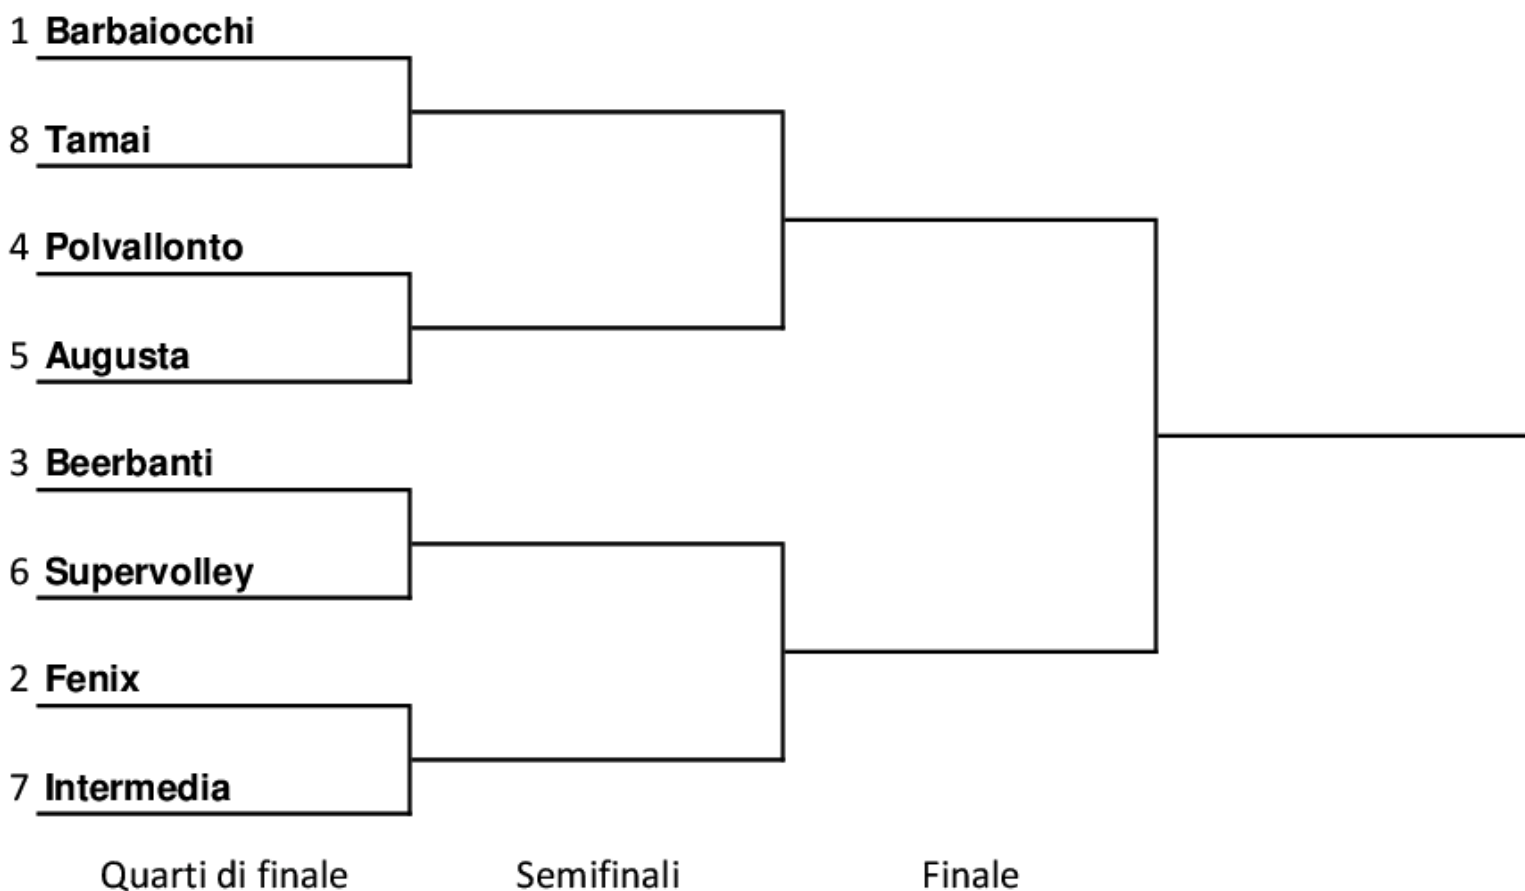

TOP LEAGUE 2024/2025

IL TABELLONE!!!

Tutte le gare del tabellone ad eliminazione diretta saranno giocate al meglio dei 3 set su 5. Quinto set al tie break.

Le gare dei quarti di finale saranno giocate in casa delle prime 4 squadre in ordine di classifica SALVO cambiamento di impianti per esigenze televisive.

Le semifinali e la finale, in caso di diretta televisiva saranno giocate in campo neutro.

Date da stabilire per tutte le partite di cui sopra.