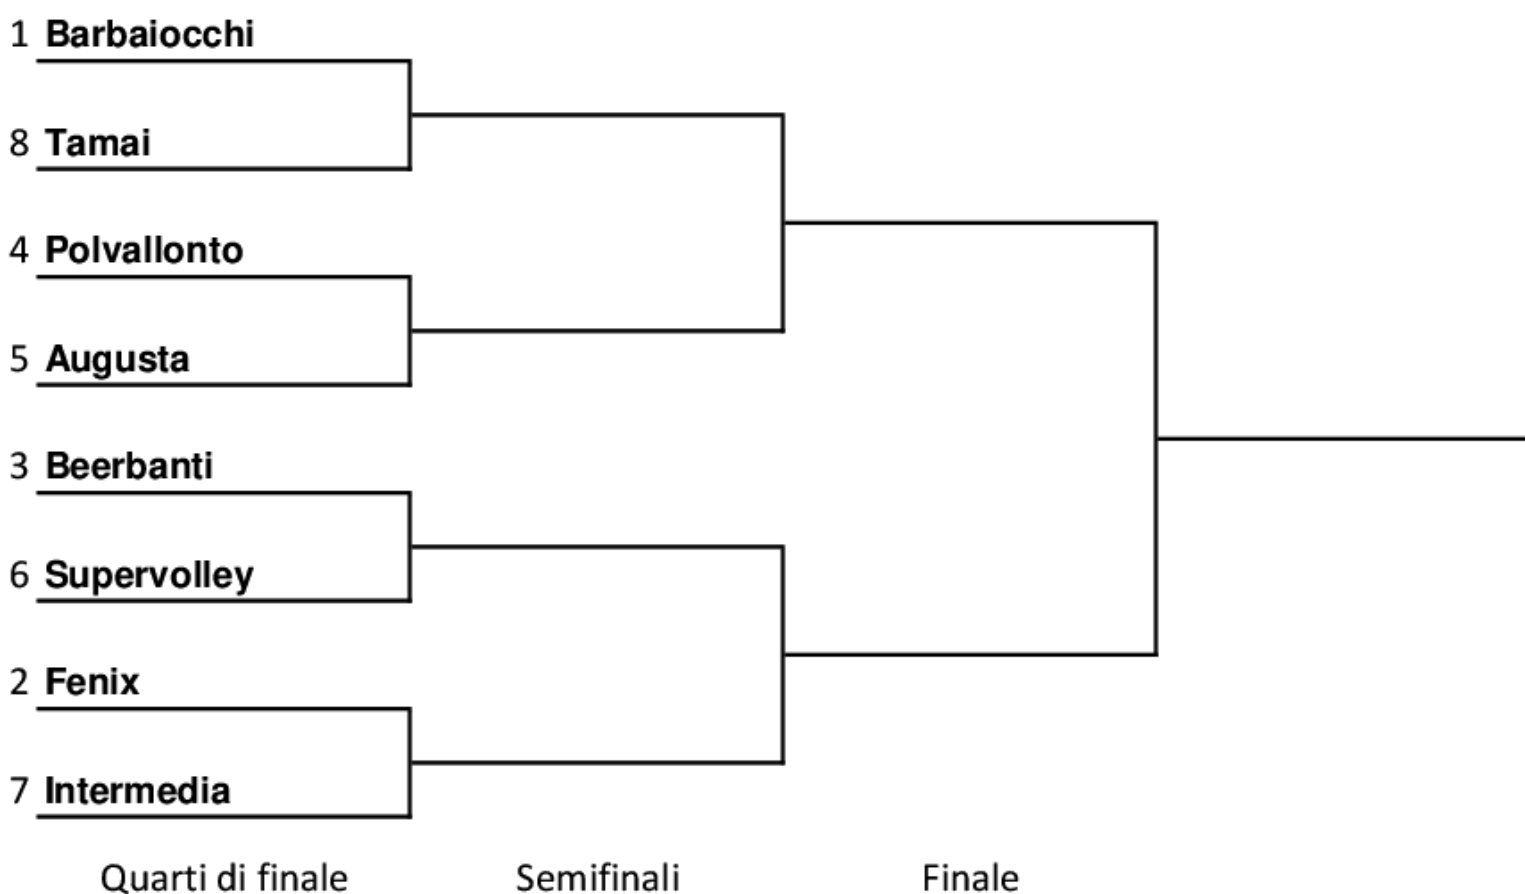

TOP LEAGUE 2024/2025

IL TABELLONE!!!

Tutte le gare del tabellone ad eliminazione diretta saranno giocate al meglio dei 3 set su 5. Quinto set al tie break.

Le gare dei quarti di finale saranno giocate in casa delle prime 4 squadre in ordine di classifica SALVO cambiamento di impianti per esigenze televisive.

Le semifinali e la finale, in caso di diretta televisiva saranno giocate in campo neutro.

Date da stabilire per tutte le partite di cui sopra.