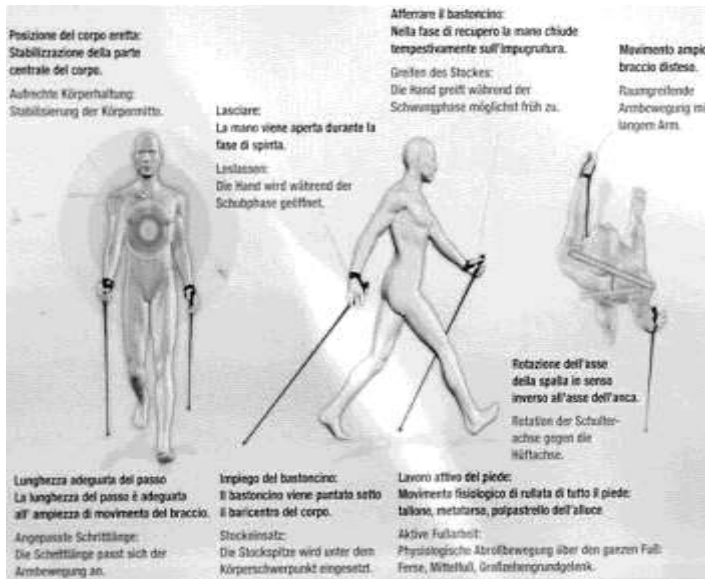

# CORSO

# NORDIC WALKING

DA MAGGIO 2013

TUTTI I VENERDÌ

LEZIONE BASE

tutti i VENERDÌ  
di MAGGIO, ore 18.00

LEZIONE BASE

RITROVO ingresso parco Iride  
DURATA 2 ore circa

**POLISPORTIVA  
VIGODARZERE**