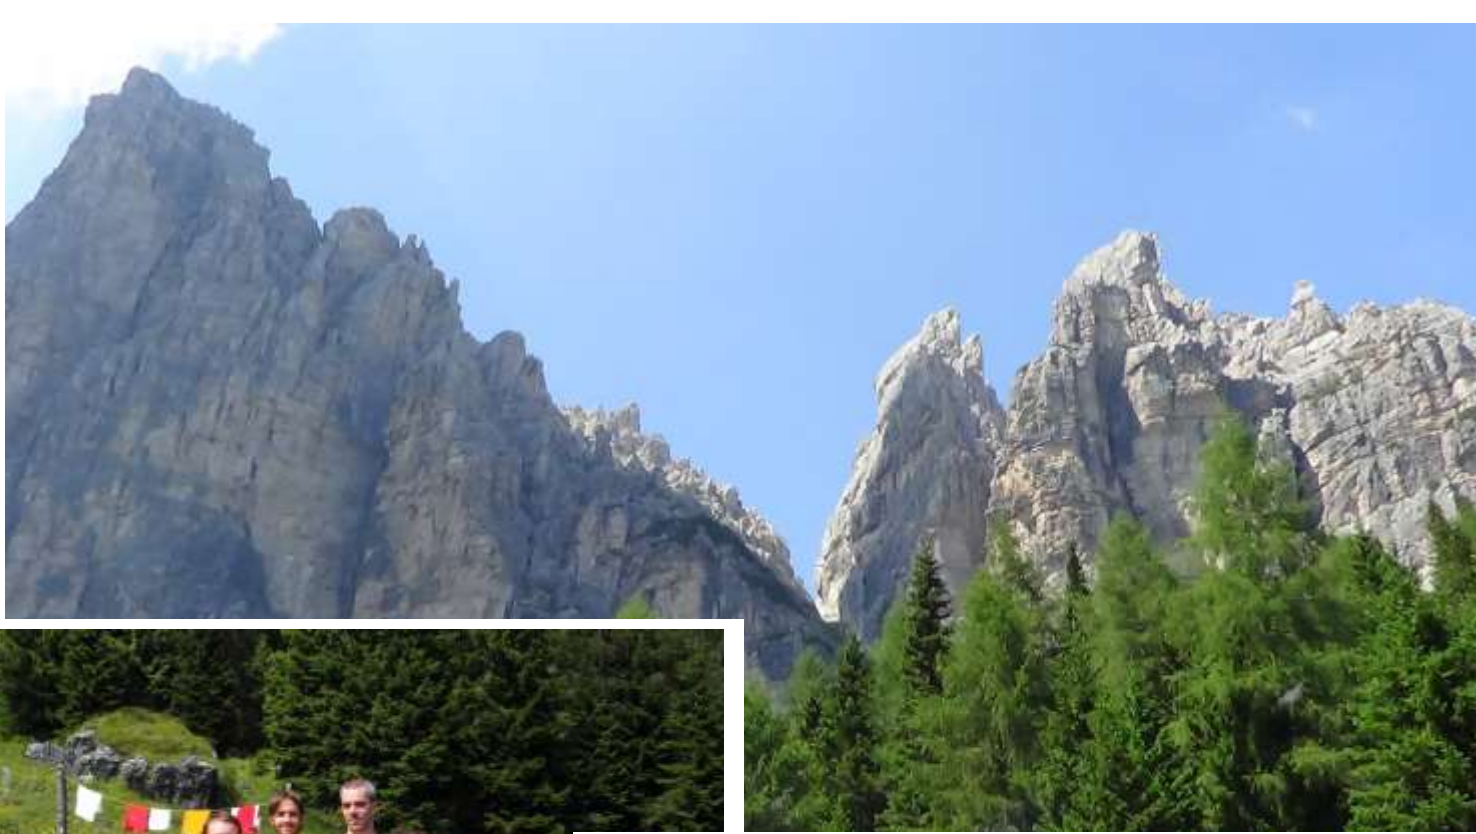

**Forcella Bela 2078 m**

**Bivacco Campestrin 1649 m**

**Forcella Del Matt 2063 m**

**Rifugio Casera Bosconero 1457 m**

**Forcella Le Calades 1858 m**

 **UISP**  
sportpertutti  
Comitato di Padova

 **UISP**  
sportpertutti  
Comitato di Padova