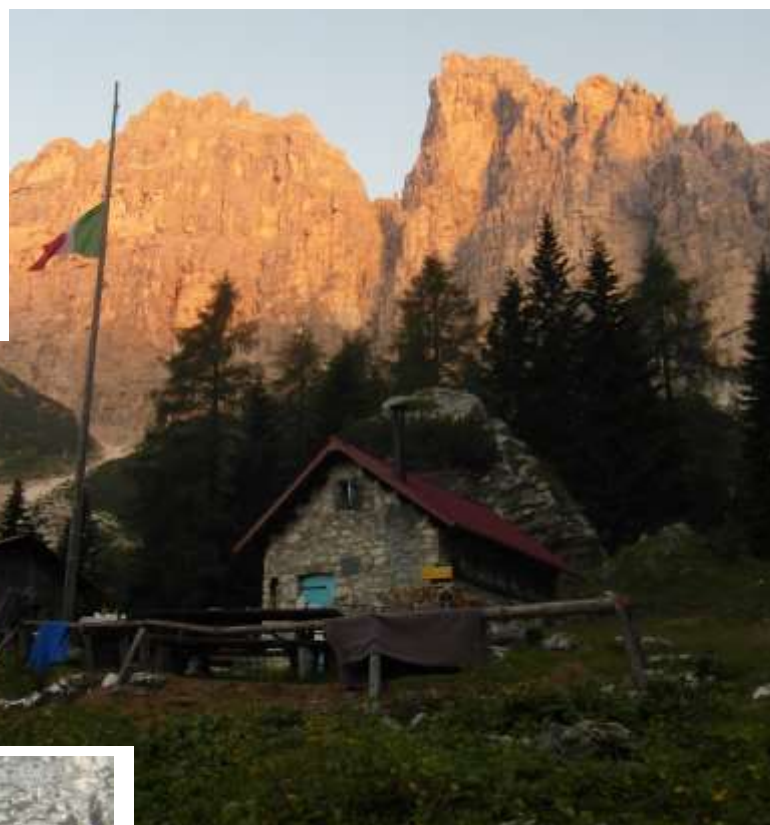

**Forcella Bela 2078 m**

**Bivacco Campestrin 1649 m**

**Forcella Del Matt 2063 m**

**Rifugio Casera Bosconero 1457 m**

**Forcella Le Calades 1858 m**

 **UISP**  
sportpertutti  
Comitato di Padova

 **UISP**  
sportpertutti  
Comitato di Padova