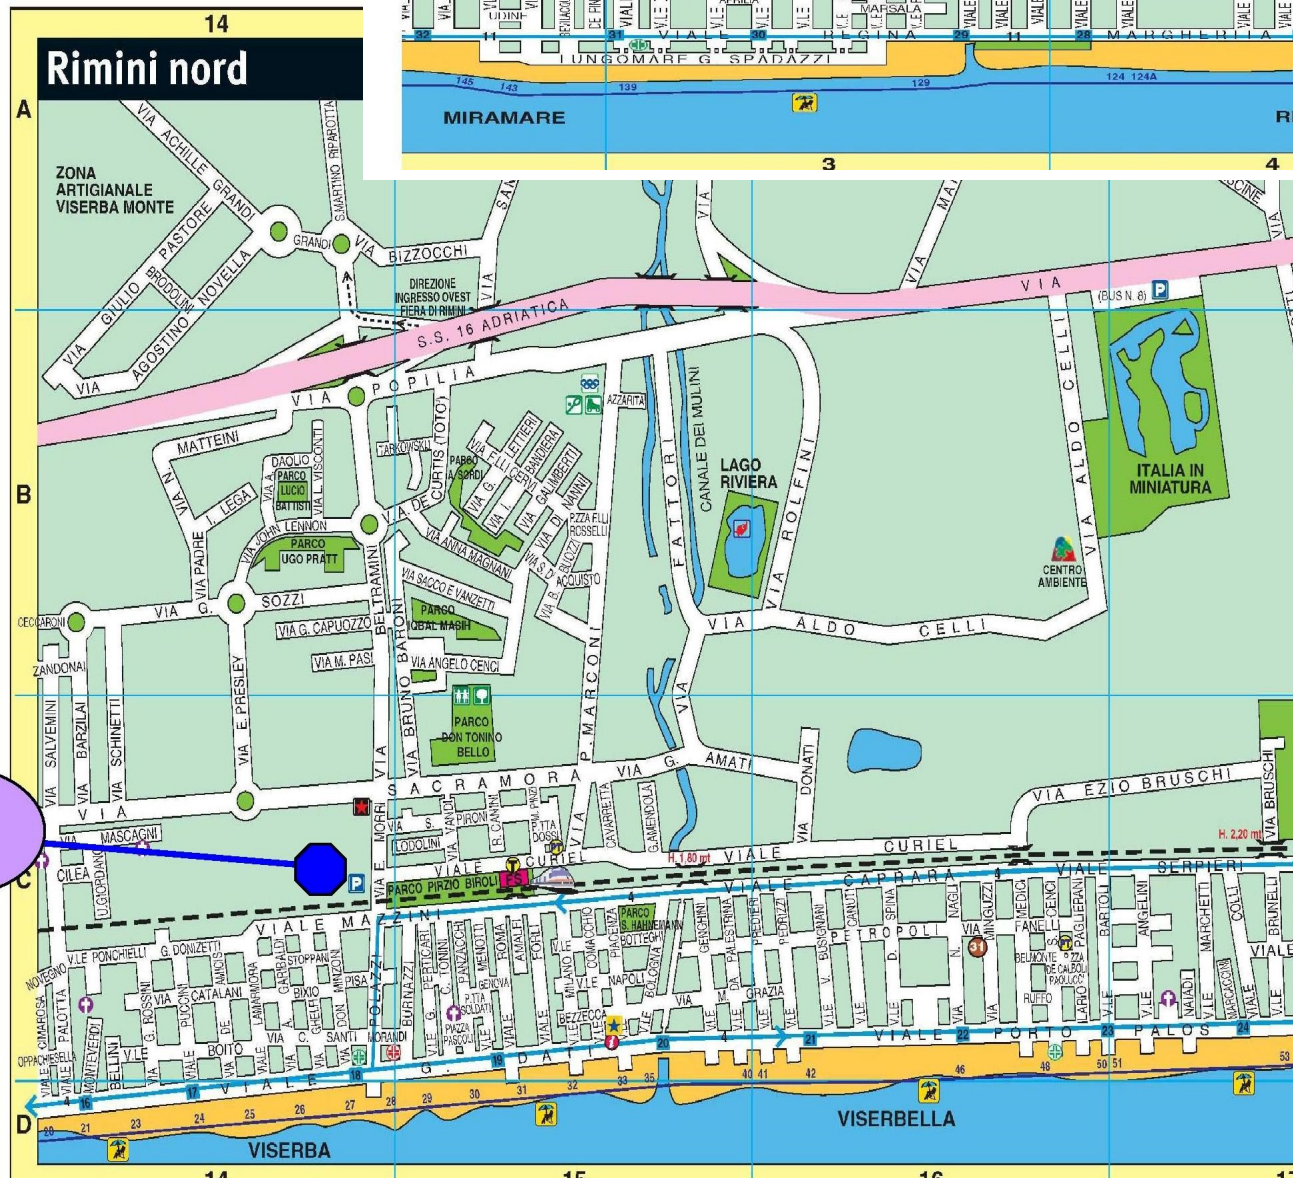

Uisp cambia lo sport.
Lo sport cambia la vita

Pallavolo

XXXX FINALI NAZIONALI
XIX EDIZIONE RIMINI 2023

CSM - ADULTI - UNDER 17 E 18

DAL 8 AL 11 GIUGNO 2023

GIOVANILE DA

UNDER 11 A UNDER 16

DAL 22 AL 25 GIUGNO 2023

UBICAZIONE DELLE PALESTRE

Rimini 2023

XLA

Campionati Nazionali
Pallavolo
19° edizione Rimini

RIFERIMENTI PLANIMETRICI

NOME	INDIRIZZO	RIFERIMENTI PLANIMETRICI
PAL. FLAMINIO	VIA FLAMINIA, 28	RIMINI CENTRO C8 IMP. 1
BELLUZZI A / B	VIA COLONNA, 20	RIMINI CENTRO C7 IMP. 2/3
BERTOLA	VIA EUTERPE, 16	RIMINI CENTRO B8 IMP. 4
CARIM	VIA CUNEO, 11	RIMINI CENTRO A10 IMP. 11
CASADEI	VIA EGISTO MORRI, 8	RIMINI NORD C15 IMP. 5
CASA VOLLEY	VIA BIDENTE, 41	RIMINI CENTRO B7 IMP. 6
EINAUDI	VIA EGISTO MORRI, 8	RIMINI NORD C15 IMP. 7
EINSTEIN A / B	VIA AGNESI, 2	RIMINI CENTRO D7 IMP. 8/9
FELLINI	VIA DEL QUADRIFOGLIO, 6	RIMINI CENTRO B12 IMP. 19
FERMI MEDIA 7	VIA EGISTO MORRI, 4	RIMINI NORD C15 IMP. 14
GEODETICA	VIALE PARIGI	RIMINI NORD D3 IMP. 12
I.T.S. A / B	VIA TAMBRONI, 24	RIMINI CENTRO C7 IMP. 10
LAMBRUSCHINI	VIA GUALTIERO FERRARI, 6	RIMINI CENTRO B11 IMP. 20
MARCO POLO	V.LE REGINA MARGHERITA, 20	RIMINI CENTRO E5 IMP. 21
RINALDI	VIA EGISTO MORRI, 10	RIMINI NORD C15 IMP. 5
RODARI	VIA QUAGLIATI, 2	RIMINI CENTRO A8-9 IMP. 15
SERPIERI	VIA SACRAMORA 52 ang.	RIMINI NORD C15 IMP. 16
SFORZA	VIA SFORZA, 16	RIMINI CENTRO D11 IMP. 17
SPADAROLO	VIA MIRANDOLA, 4 ang.	RIMINI CENTRO A11 IMP. 18