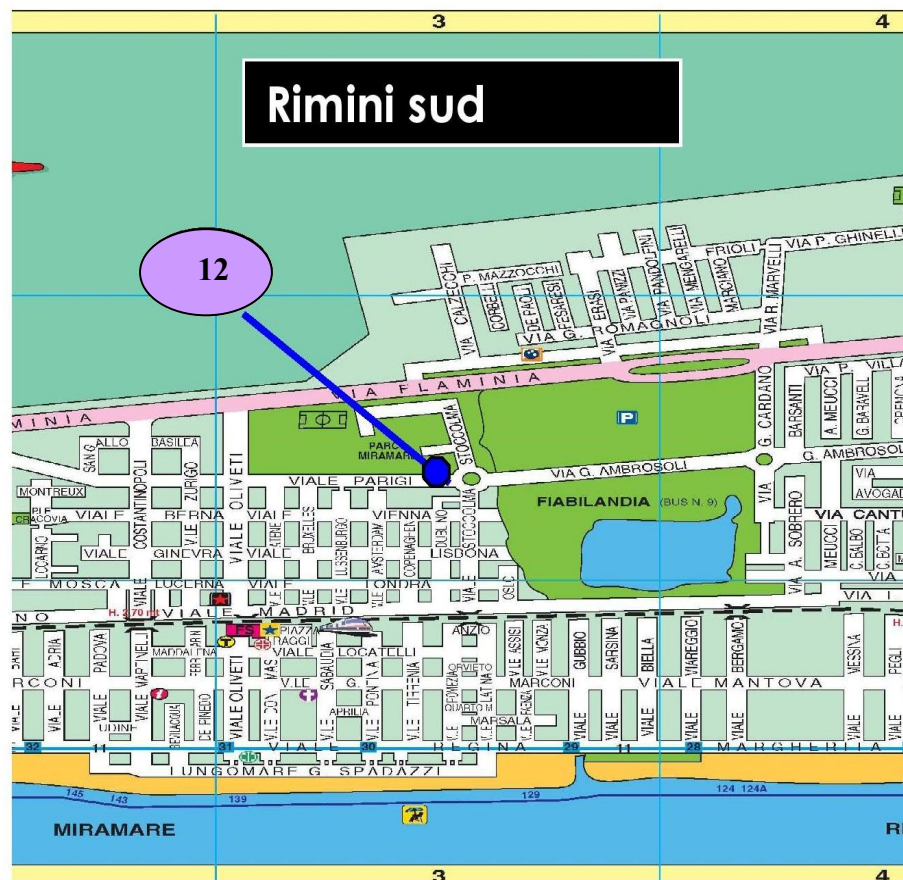

Uisp cambia lo sport.
Lo sport cambia la vita

Pallavolo

XXXX FINALI NAZIONALI
XIX EDIZIONE RIMINI 2023

CSM - ADULTI - UNDER 17 E 18

DAL 8 AL 11 GIUGNO 2023

GIOVANILE DA

UNDER 11 A UNDER 16

DAL 22 AL 25 GIUGNO 2023

UBICAZIONE DELLE PALESTRE

Rimini 2023

XLA

Campionati Nazionali
Pallavolo
19° edizione Rimini

RIFERIMENTI PLANIMETRICI

NOME	INDIRIZZO	RIFERIMENTI PLANIMETRICI
PAL. FLAMINIO	VIA FLAMINIA, 28	RIMINI CENTRO C8 IMP. 1
BELLUZZI A / B	VIA COLONNA, 20	RIMINI CENTRO C7 IMP. 2/3
BERTOLA	VIA EUTERPE, 16	RIMINI CENTRO B8 IMP. 4
CARIM	VIA CUNEO, 11	RIMINI CENTRO A10 IMP. 11
CASADEI	VIA EGISTO MORRI, 8	RIMINI NORD C15 IMP. 5
CASA VOLLEY	VIA BIDENTE, 41	RIMINI CENTRO B7 IMP. 6
EINAUDI	VIA EGISTO MORRI, 8	RIMINI NORD C15 IMP. 7
EINSTEIN A / B	VIA AGNESI, 2	RIMINI CENTRO D7 IMP. 8/9
FELLINI	VIA DEL QUADRIFOGLIO, 6	RIMINI CENTRO B12 IMP. 19
FERMI MEDIA 7	VIA EGISTO MORRI, 4	RIMINI NORD C15 IMP. 14
GEODETICA	VIALE PARIGI	RIMINI NORD D3 IMP. 12
I.T.S. A / B	VIA TAMBRONI, 24	RIMINI CENTRO C7 IMP. 10
LAMBRUSCHINI	VIA GUALTIERO FERRARI, 6	RIMINI CENTRO B11 IMP. 20
MARCO POLO	V.LE REGINA MARGHERITA, 20	RIMINI CENTRO E5 IMP. 21
RINALDI	VIA EGISTO MORRI, 10	RIMINI NORD C15 IMP. 5
RODARI	VIA QUAGLIATI, 2	RIMINI CENTRO A8-9 IMP. 15
SERPIERI	VIA SACRAMORA 52 ang.	RIMINI NORD C15 IMP. 16
SFORZA	VIA SFORZA, 16	RIMINI CENTRO D11 IMP. 17
SPADAROLO	VIA MIRANDOLA, 4 ang.	RIMINI CENTRO A11 IMP. 18