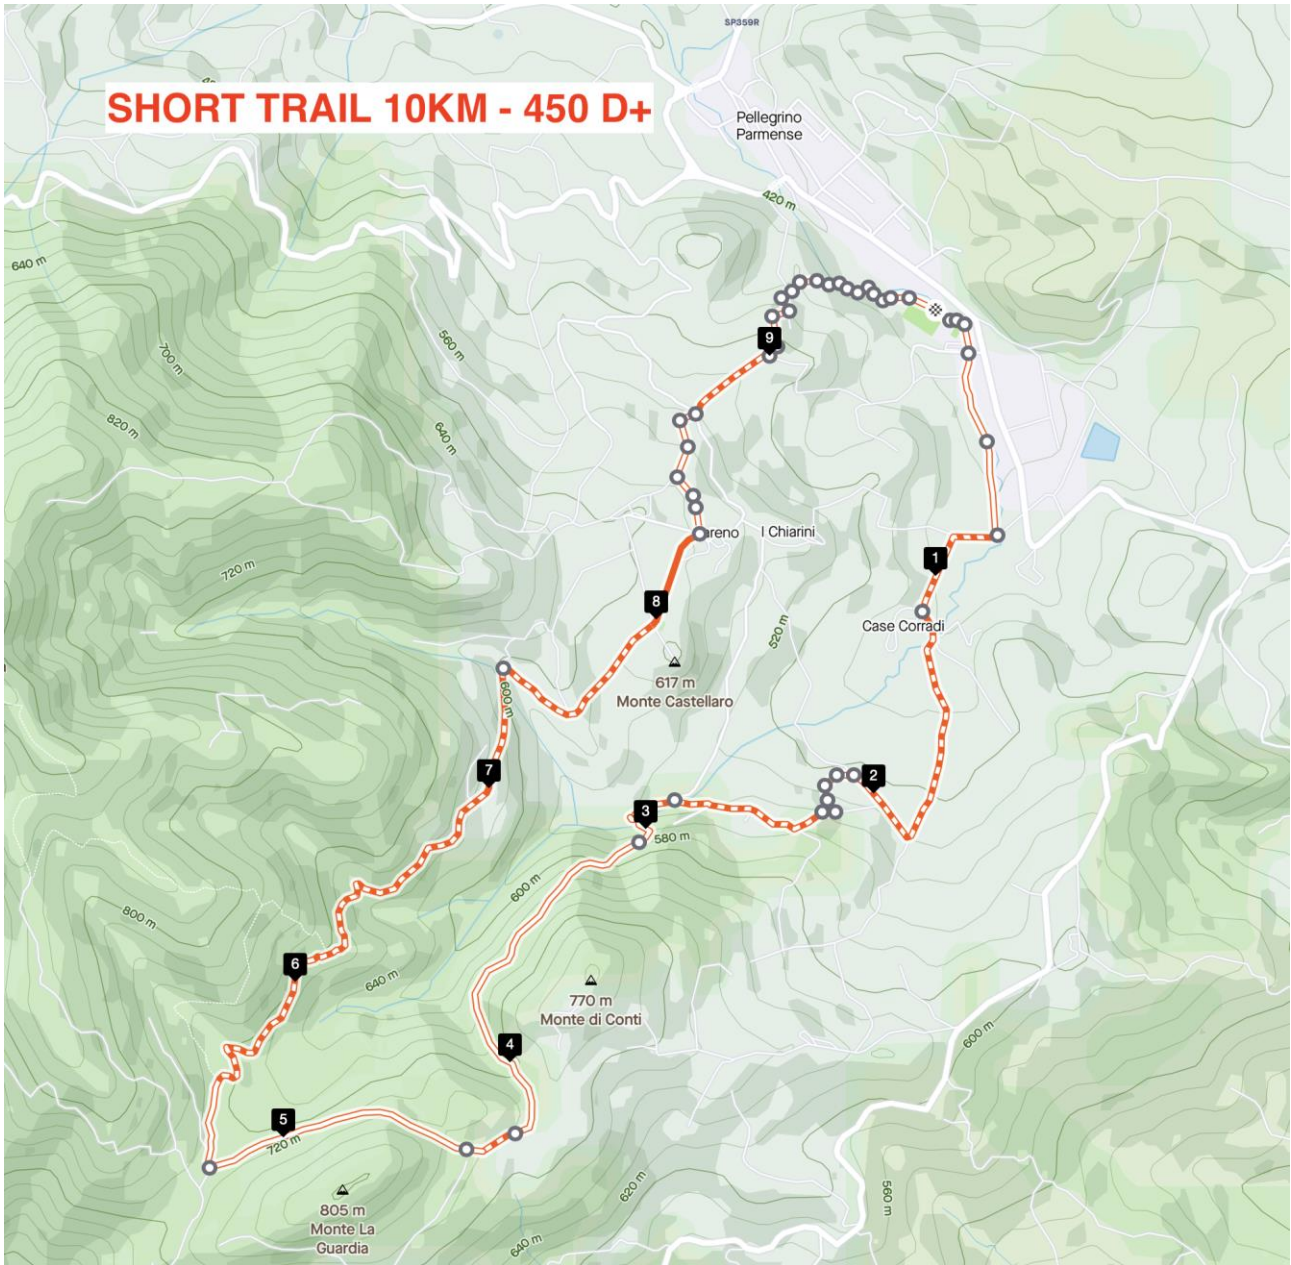

TRAIL PAN E FORMAI DELL' ALTA VAL STIRONE - 13/06/2021
AREA ATLETI, PARTENZA/ARRIVO

ALTIMETRIA TRAIL 21KM - 900 D+

ALTIMETRIA SHORT TRAIL 10 KM - 450 D+