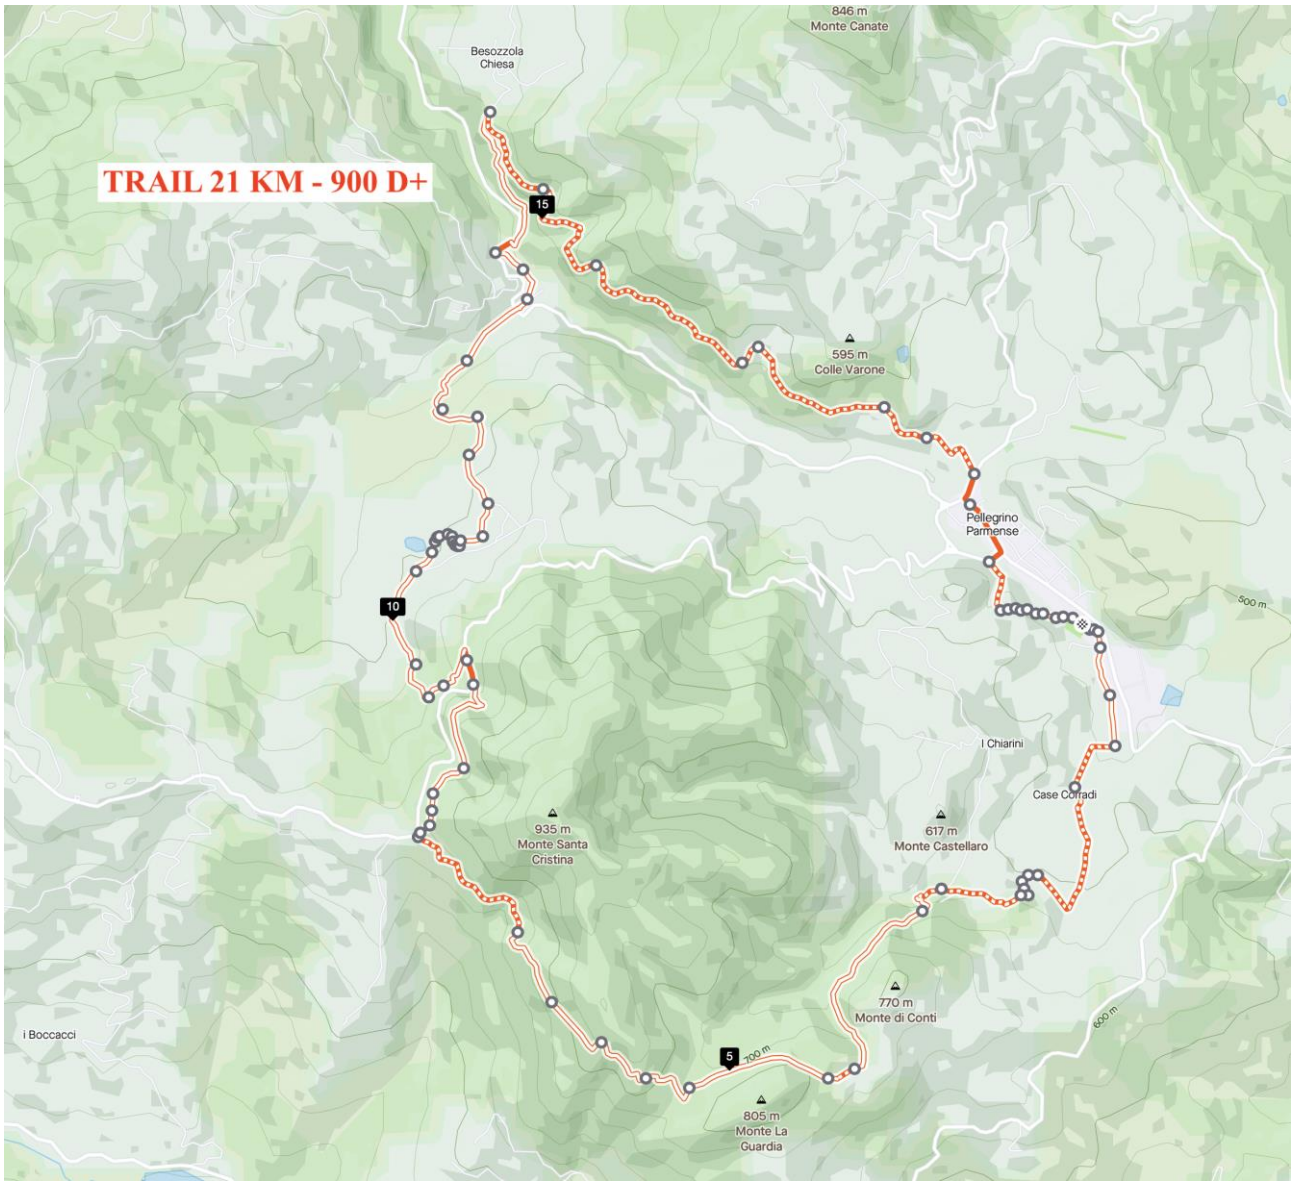

TRAIL PAN E FORMAI DELL' ALTA VAL STIRONE - 13/06/2021
AREA ATLETI, PARTENZA/ARRIVO

ALTIMETRIA TRAIL 21KM - 900 D+

ALTIMETRIA SHORT TRAIL 10 KM - 450 D+