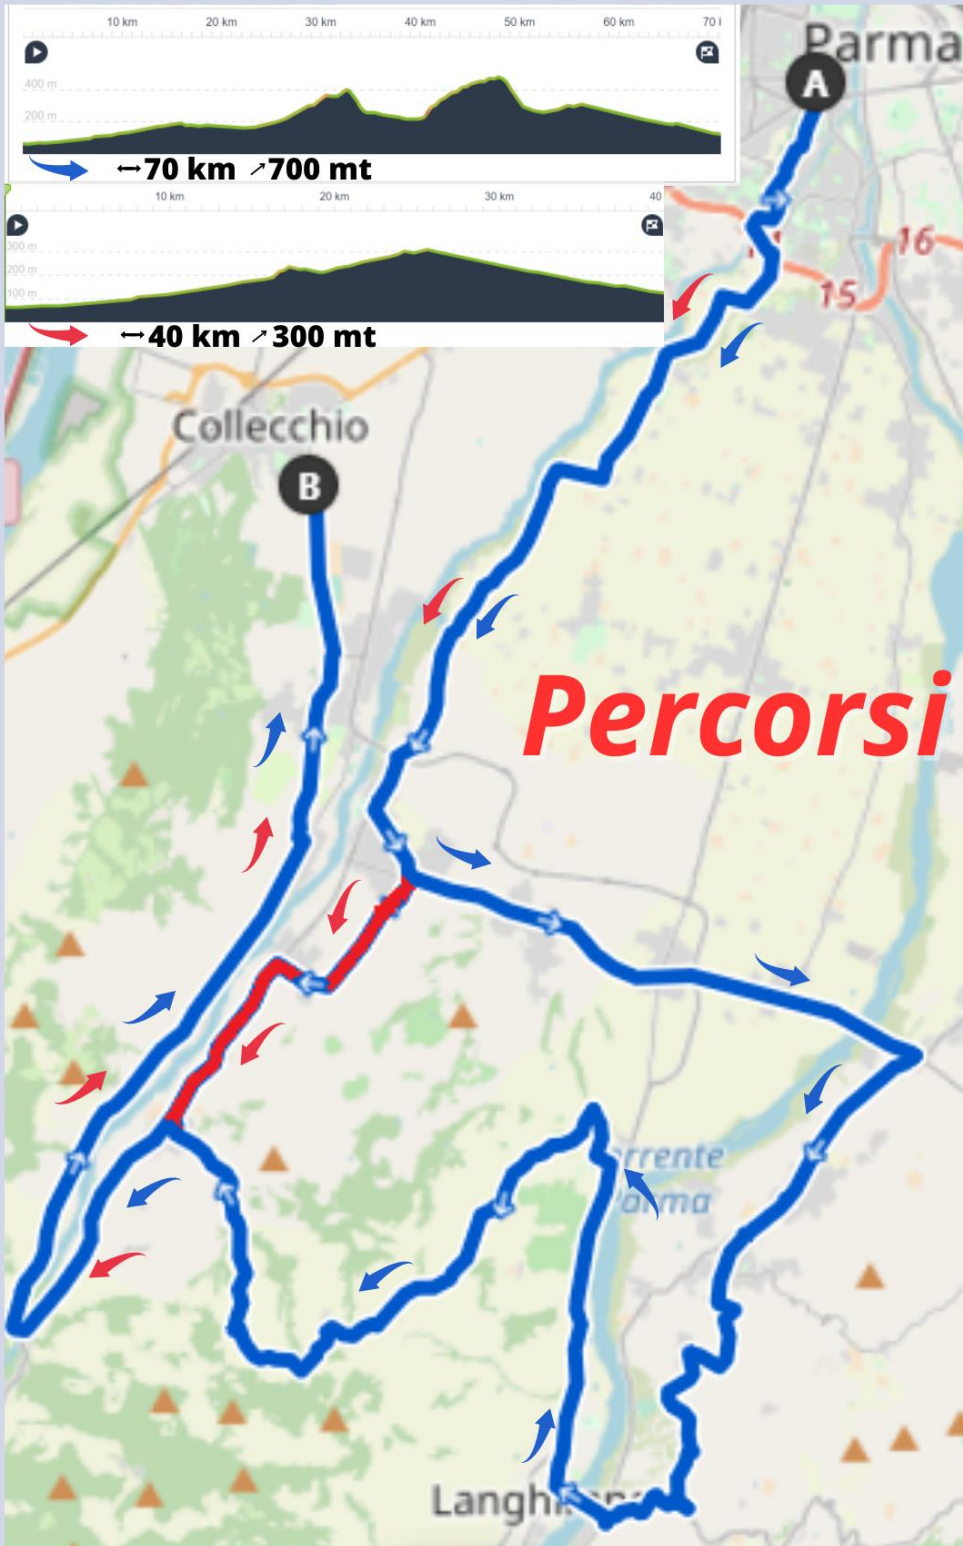

Scansiona per scaricare tracce.

Percorsi 2023

Percorso Corto:

Via Volturno, V.le Villetta, Via Stirone, Via Po, Via Enza, Via Montanara, Casale, Felino Via Roma, Poggio S. Ilario, Marzolarà, S. Vitale Baganza, Sala Baganza, arrivo a Collecchio in Via Le Valli.

Percorso Lungo: riservato ai ciclisti con idoneità agonistica. Via Volturno, V.le Villetta, Via Stirone, Via Po, Via Enza, Via Montanara, Casale, Felino Via Roma, Pilastro, Santa Maria del Piano, Stadirano, Case Trombi, Langhirano, Torrechiara (Controllo in Piazza), Casatico, Strognano, Poggio S. Ilario, Marzolarà, S. Vitale Baganza, Sala Baganza, arrivo a Collecchio in Via Le Valli.