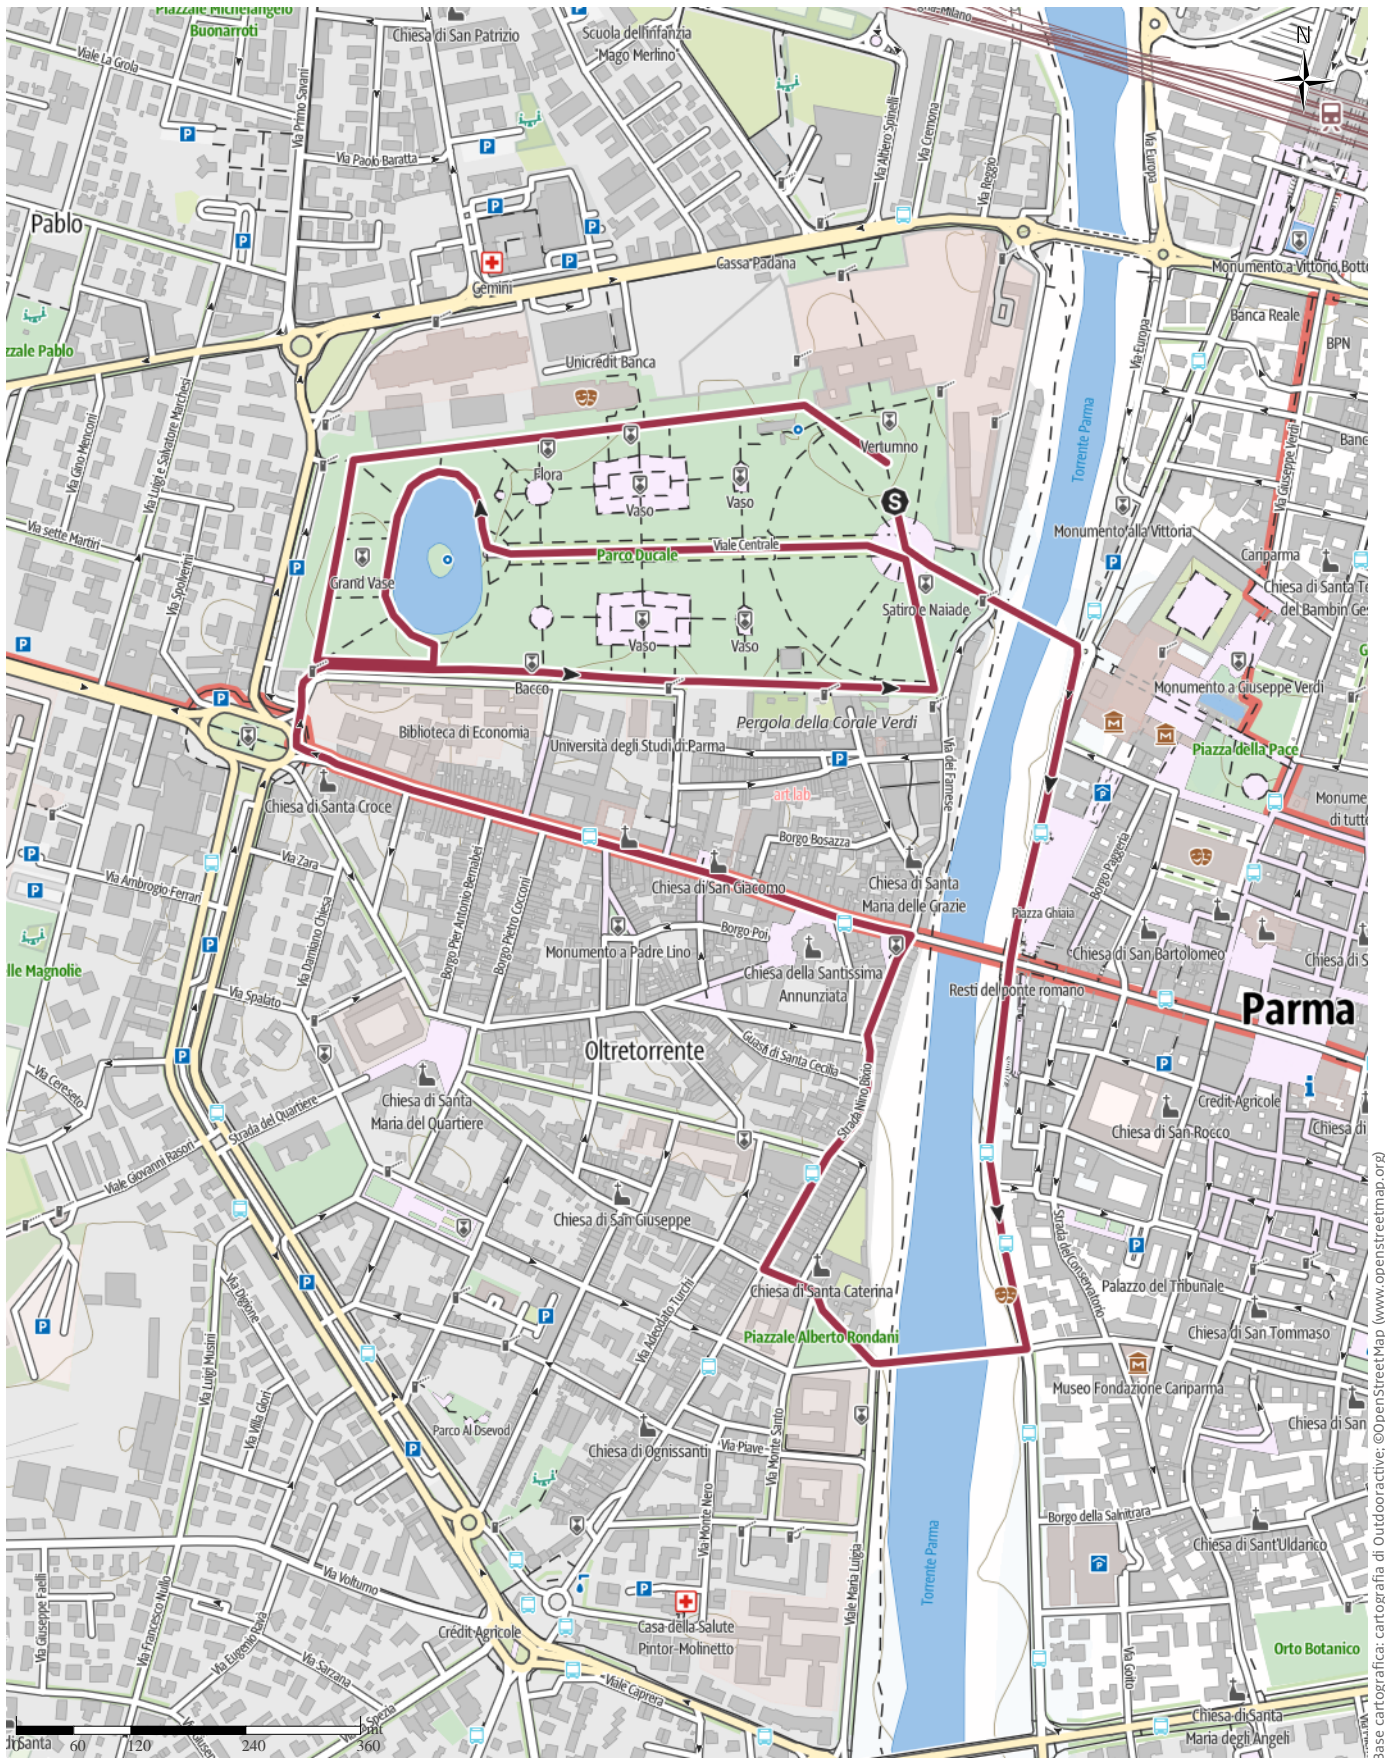

Percorso creato il 2023-11-01

← 5 km   ⌚ 1:15 h   ↙ 19 m   ↘ 16 m   Difficoltà