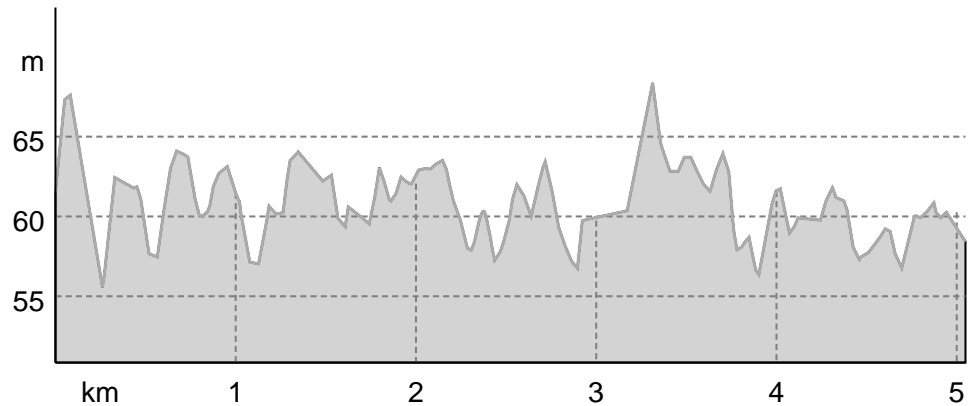

Percorso creato il 2023-11-01

← 5 km    ⌚ 1:15 h    ↙ 19 m    ↘ 16 m    Difficoltà

Base cartografica: cartografia di Outdooractive; ©OpenStreetMap (www.openstreetmap.org)

Percorso creato il 2023-11-01

## Profilo altimetrico

## Dati del percorso

## Escursione

Distanza ← 5 km

Durata 🕒 1:15 h

Salita ⬆️ 19 mt

Discesa ⬇️ 16 mt

Livello sul mare