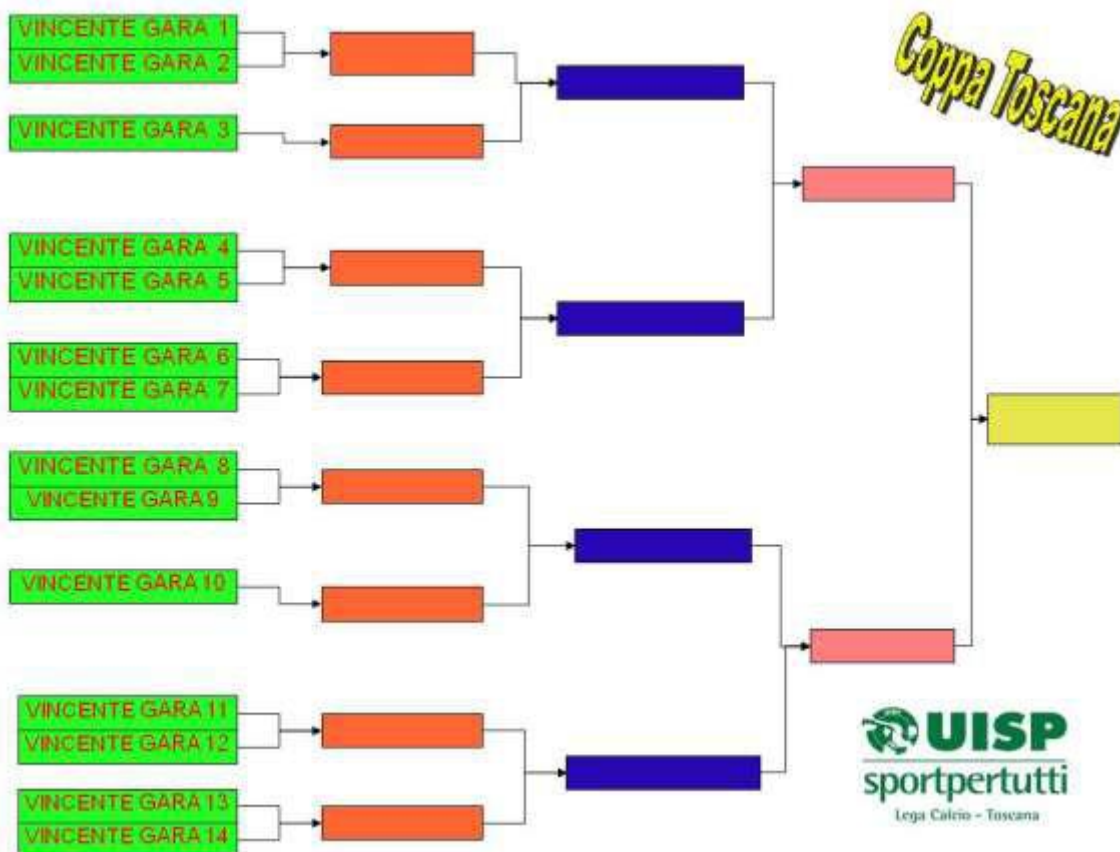

Andata 21-22 marzo – Ritorno 4-5 aprile

FINALI

14 / 21 aprile

Si ricorda che tutte le gare dovranno avere orario l'orario di inizio compreso tra le ore 21 e le ore 21:30

Accoppiamenti primo turno

Gara 1	Arci Pognano	Pol. Certaldo	→	1
Gara 2	Franco Polacci	Le Cerbaie	→	2
Gara 3	Ferruzza	Bassa	→	3
Gara 4	Pol. Rosselli		→	4
Gara 5	Gavena	Rinascita Ponsacco	→	5
Gara 6	S.C. Certaldo	Casa Culturale	→	6
Gara 7	Campiglia	San Donato	→	7
Gara 8	Gragnano	Cuoiopelli	→	8
Gara 9	Lazzeretto	ASD La Limonaia	→	9
Gara 10	La Torbiera	Pol. Via Nova	→	10
Gara 11	Real Isola	Padovani 1990	→	11
Gara 12	G.S. Boccaccio	Pol. 84 Bugiani	→	12
Gara 13	G.S. Spedalino	Bellavista 2006	→	13
Gara 14	A.S.D. Capezzana	C.D.P. Limite	→	14