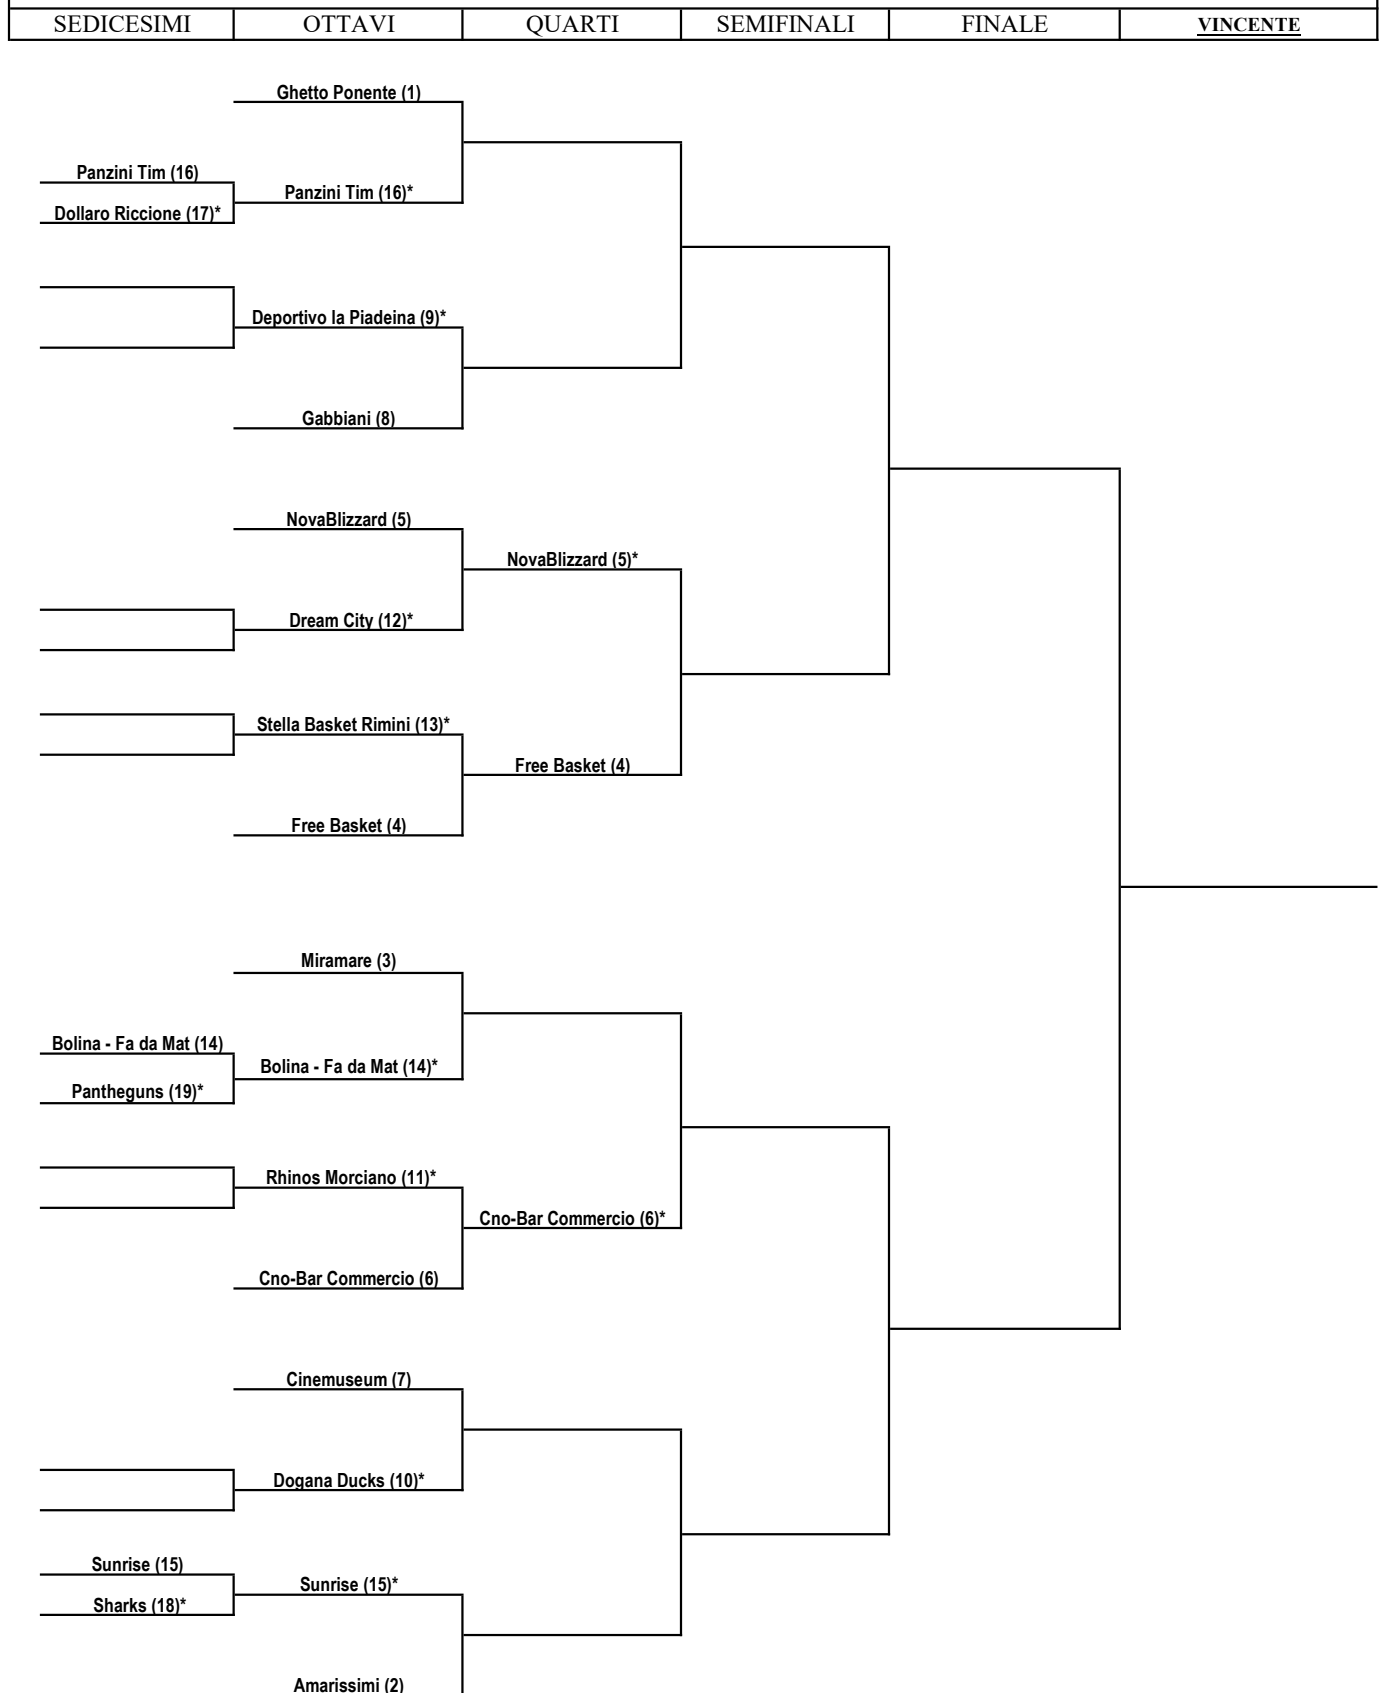

FASE FINALE BASKET

Nel Play-in (spareggi), negli OTTAVI e nei QUARTI Play-Off le società con l'asterisco (*) giocano l'andata in casa, in quanto PEGGIO classificate in regular season.

Nei QUARTI Play-Off le società MEGLIO classificate in regular season giocano in casa anche l'eventuale "bella/gara3".