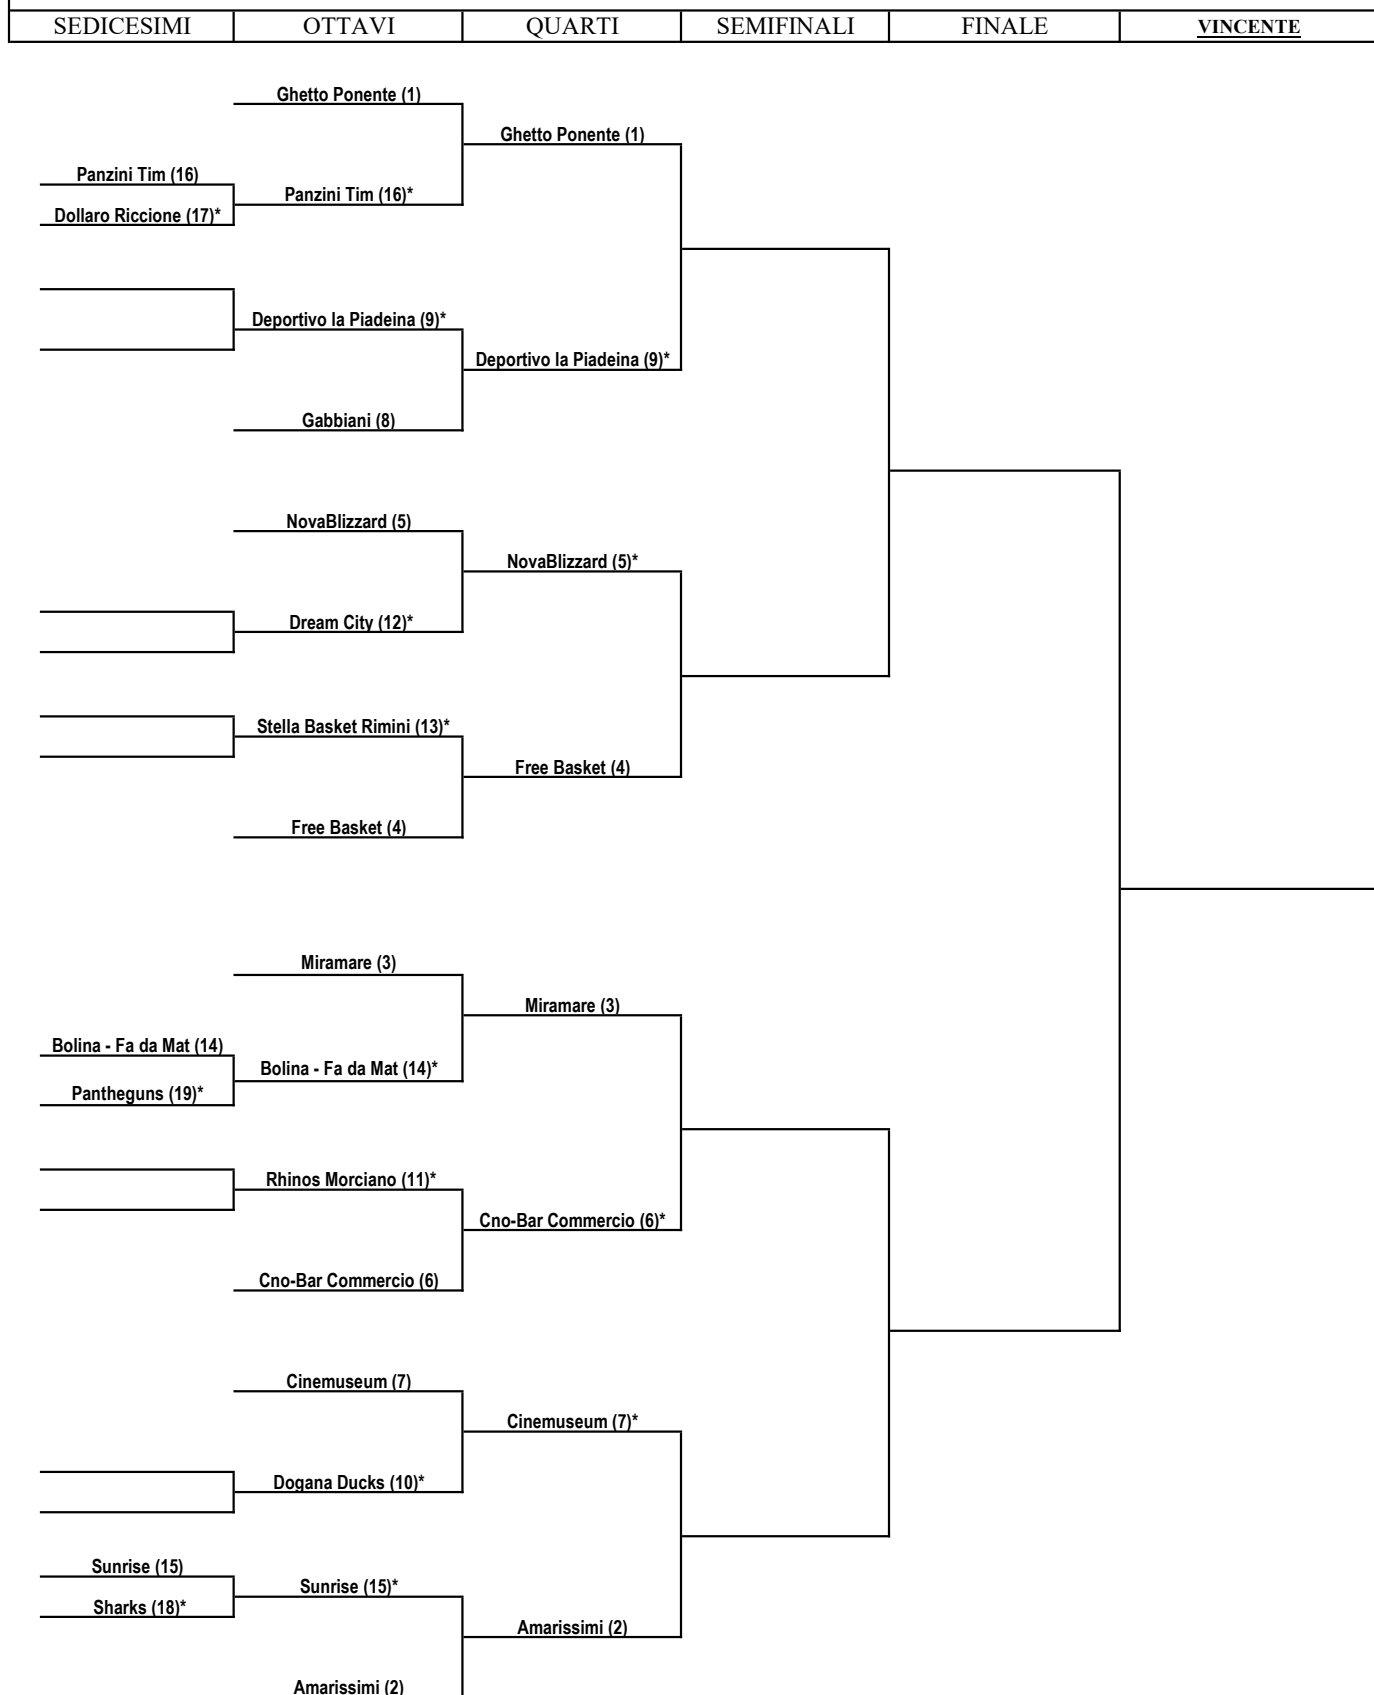

# FASE FINALE BASKET

Nel Play-in (spareggi), negli OTTAVI e nei QUARTI Play-Off le società con l'asterisco (\*) giocano l'andata in casa, in quanto PEGGIO classificate in regular season.

Nei QUARTI Play-Off le società MEGLIO classificate in regular season giocano in casa anche l'eventuale "bella/gara3".