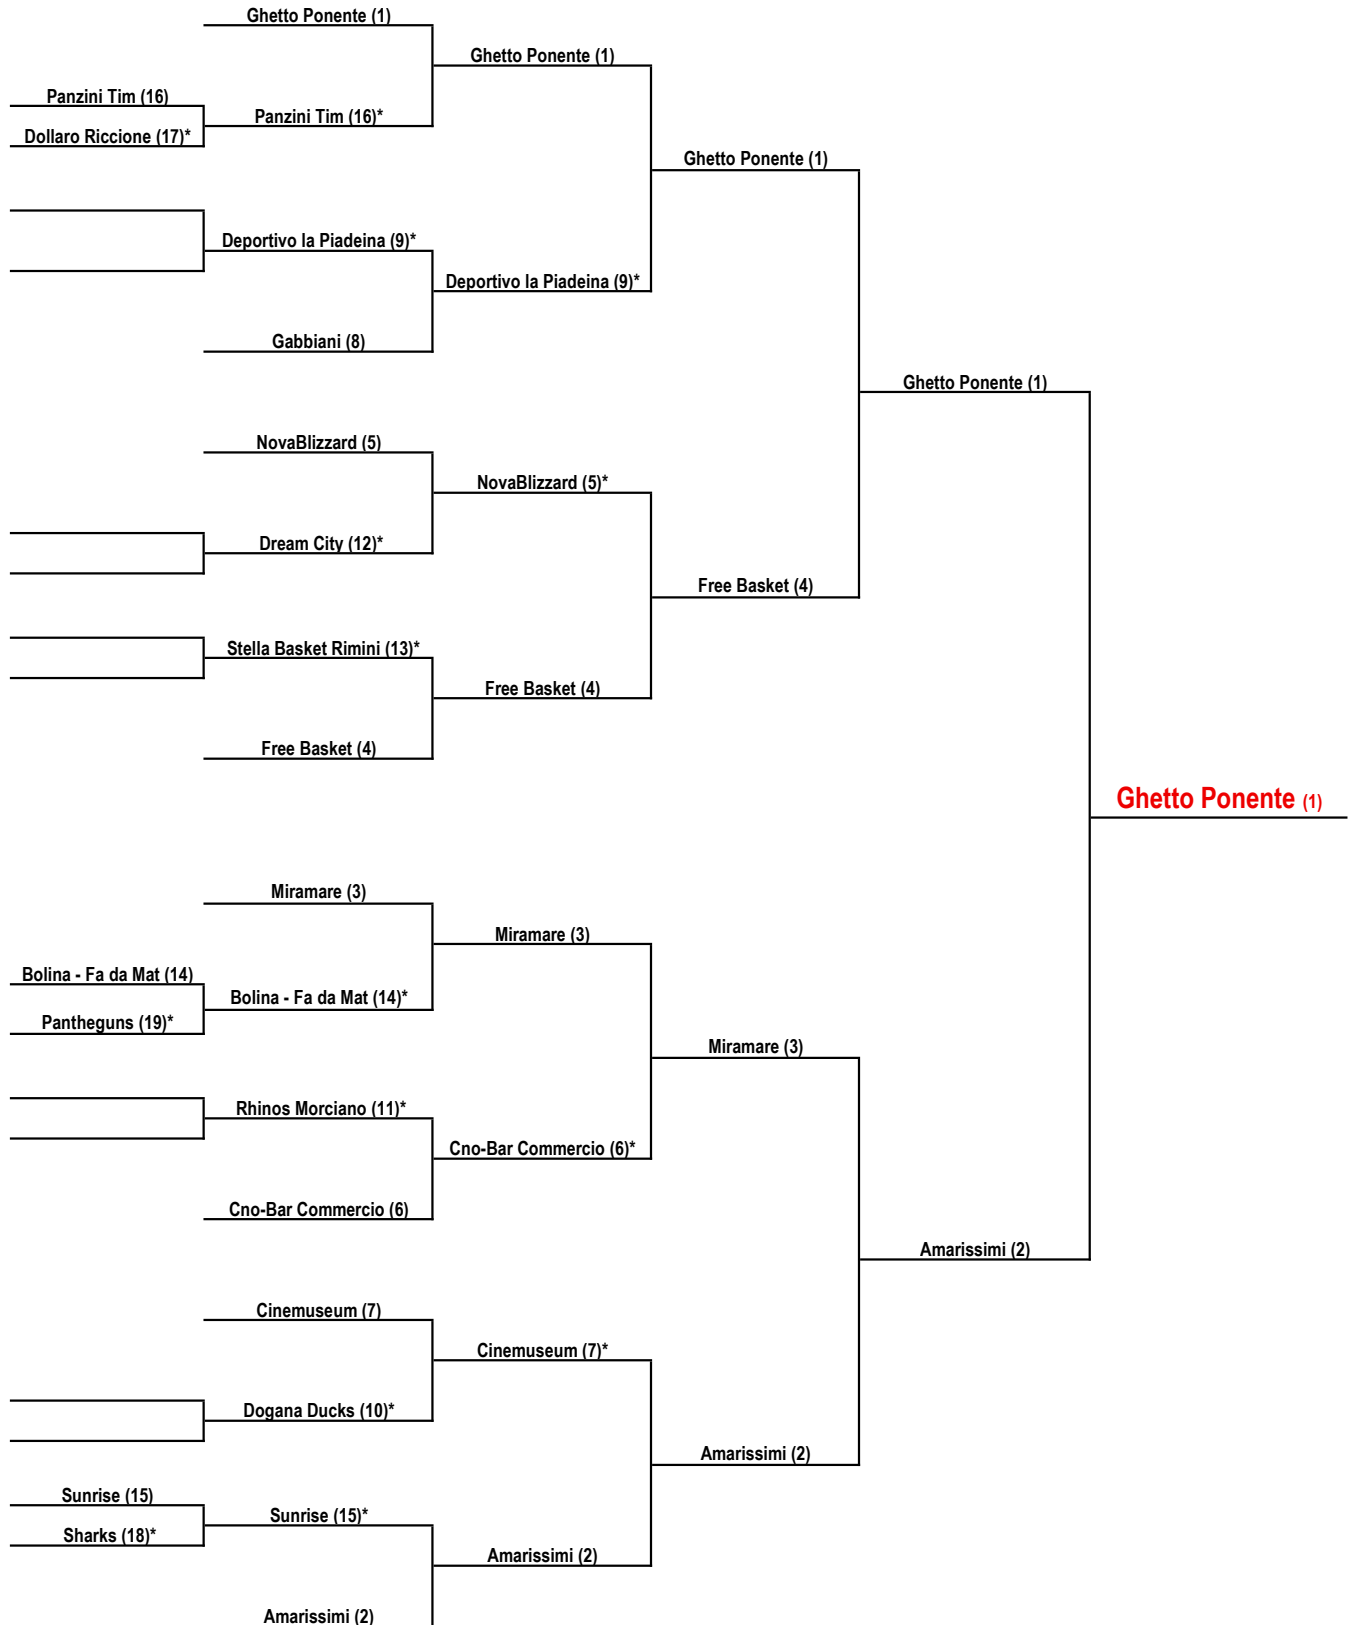

# FASE FINALE BASKET

SEDICESIMI	OTTAVI	QUARTI	SEMIFINALI	FINALE	VINCENTE
------------	--------	--------	------------	--------	----------

Nel Play-in (spareggi), negli OTTAVI e nei QUARTI Play-Off le società con l'asterisco (\*) giocano l'andata in casa, in quanto PEGGIO classificate in regular season.

Nei QUARTI Play-Off le società MEGLIO classificate in regular season giocano in casa anche l'eventuale "bella/gara3".