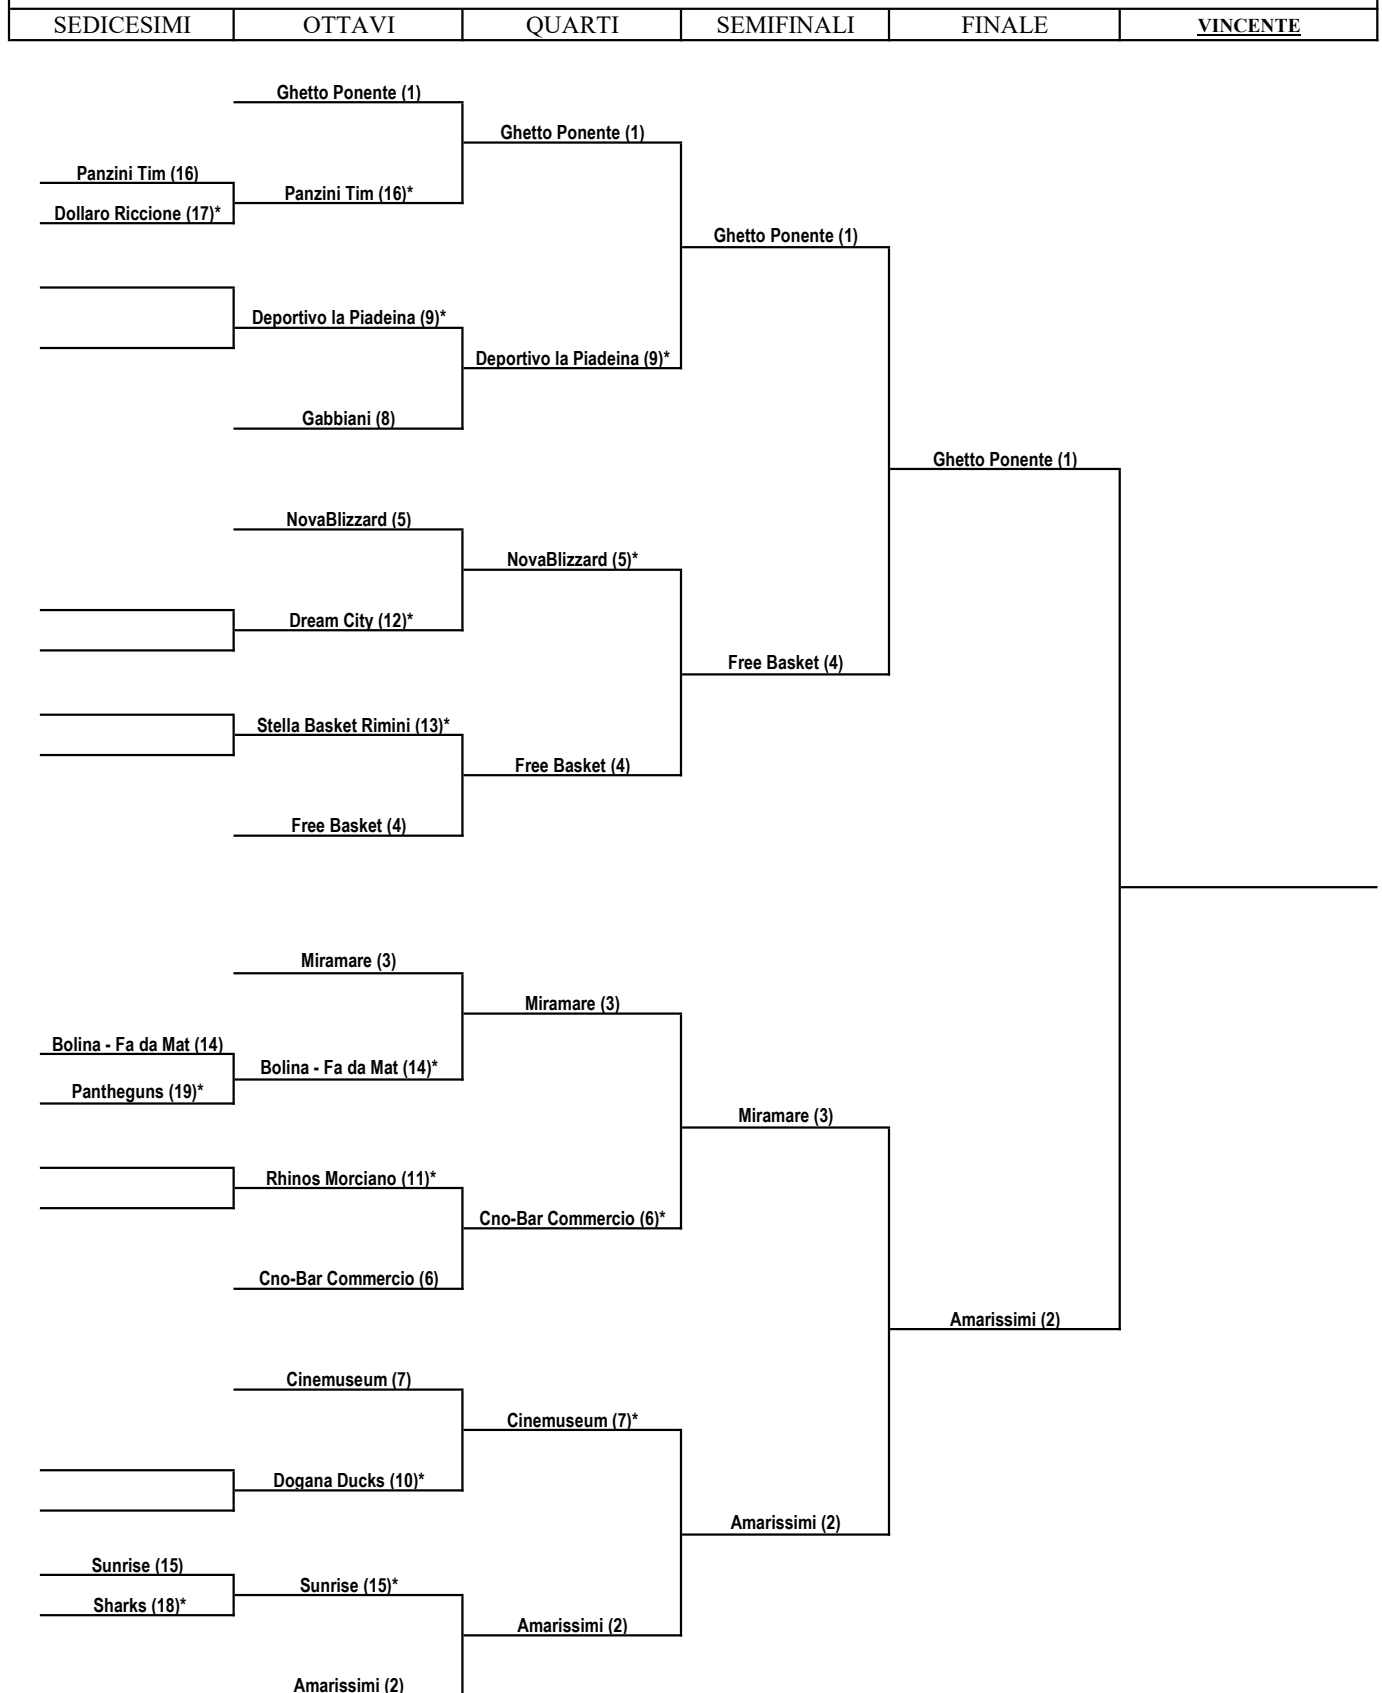

FASE FINALE BASKET

Nel Play-in (spareggi), negli OTTAVI e nei QUARTI Play-Off le società con l'asterisco (*) giocano l'andata in casa, in quanto PEGGIO classificate in regular season.

Nei QUARTI Play-Off le società MEGLIO classificate in regular season giocano in casa anche l'eventuale "bella/gara3".