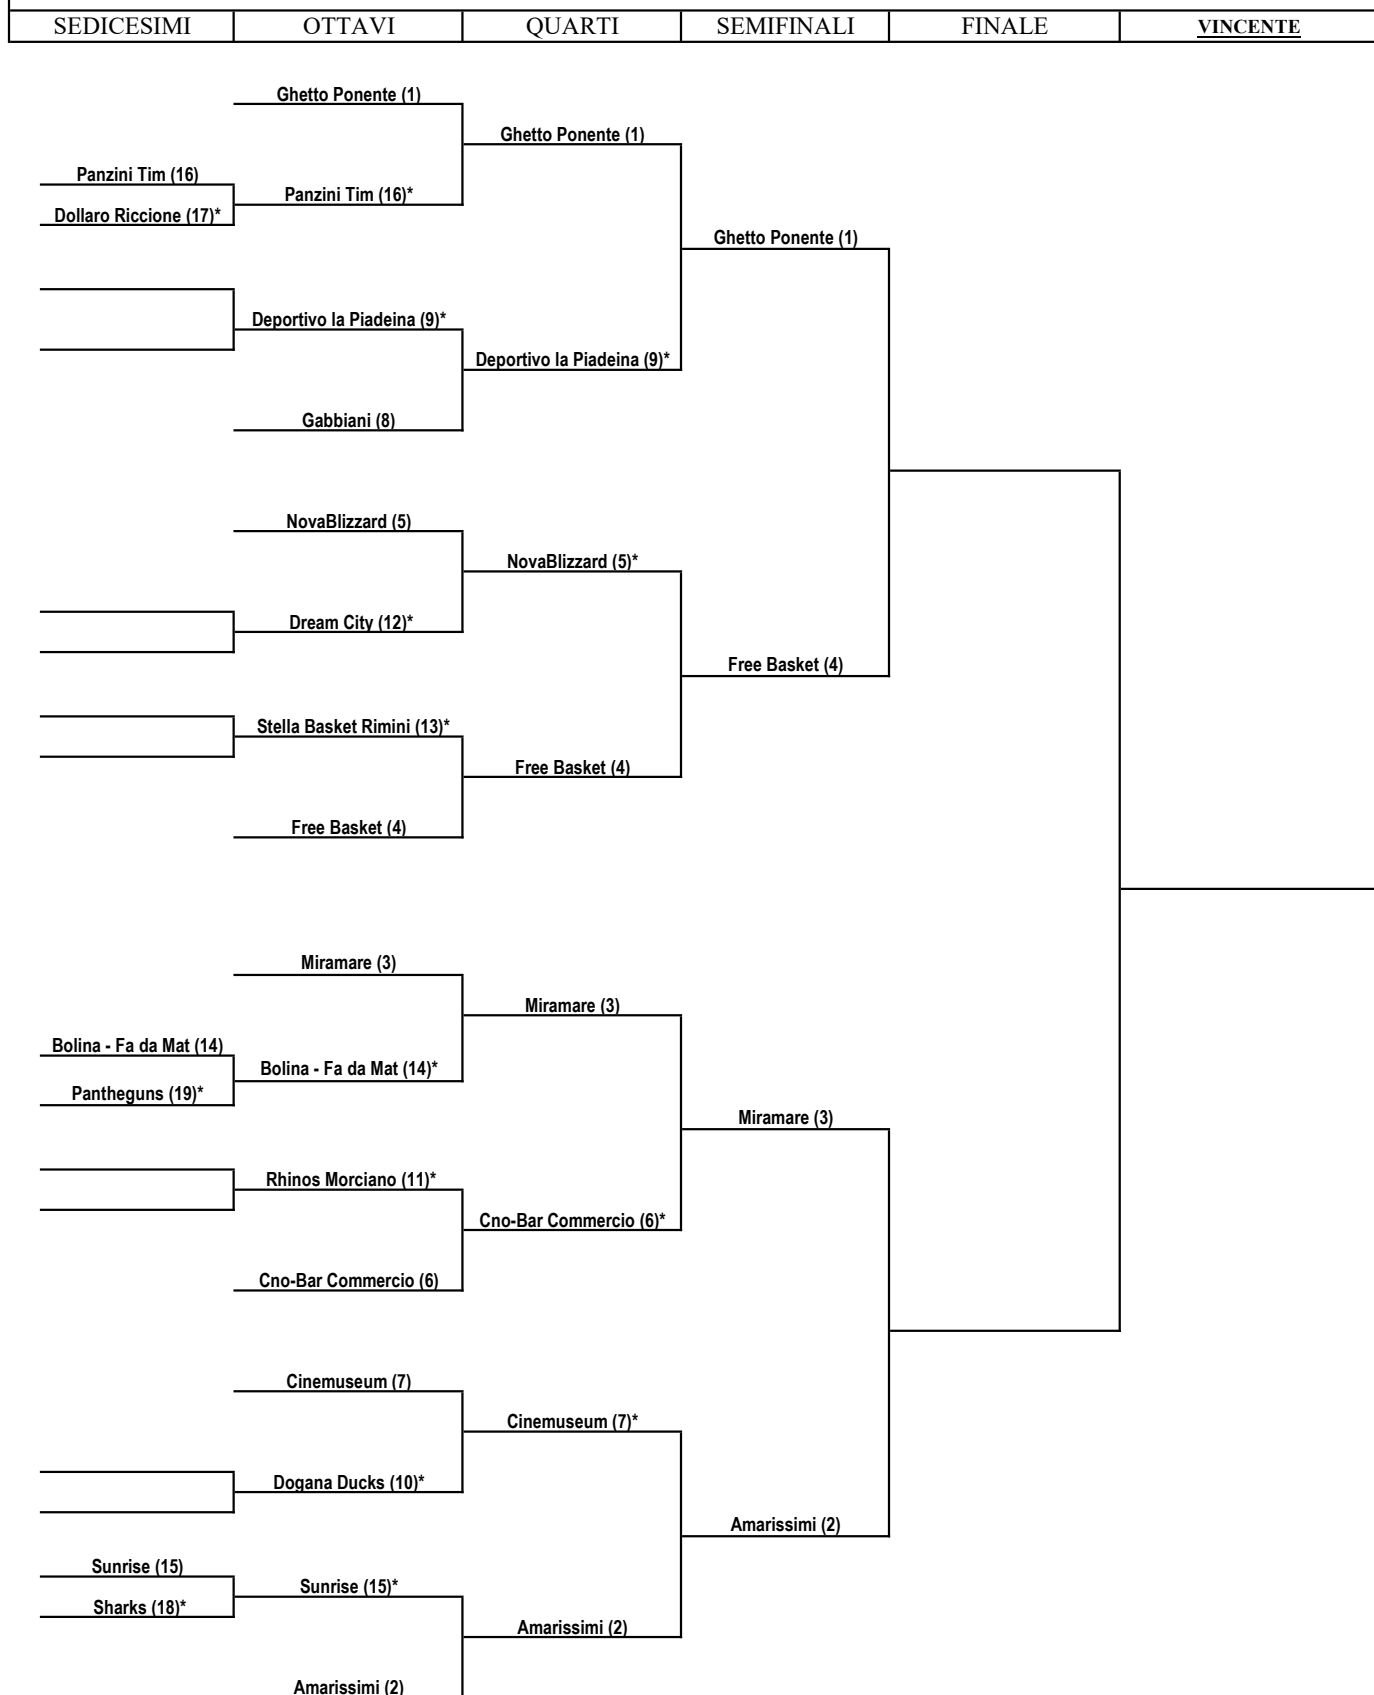

# FASE FINALE BASKET

Nel Play-in (spareggi), negli OTTAVI e nei QUARTI Play-Off le società con l'asterisco (\*) giocano l'andata in casa, in quanto PEGGIO classificate in regular season.

Nei QUARTI Play-Off le società MEGLIO classificate in regular season giocano in casa anche l'eventuale "bella/gara3".