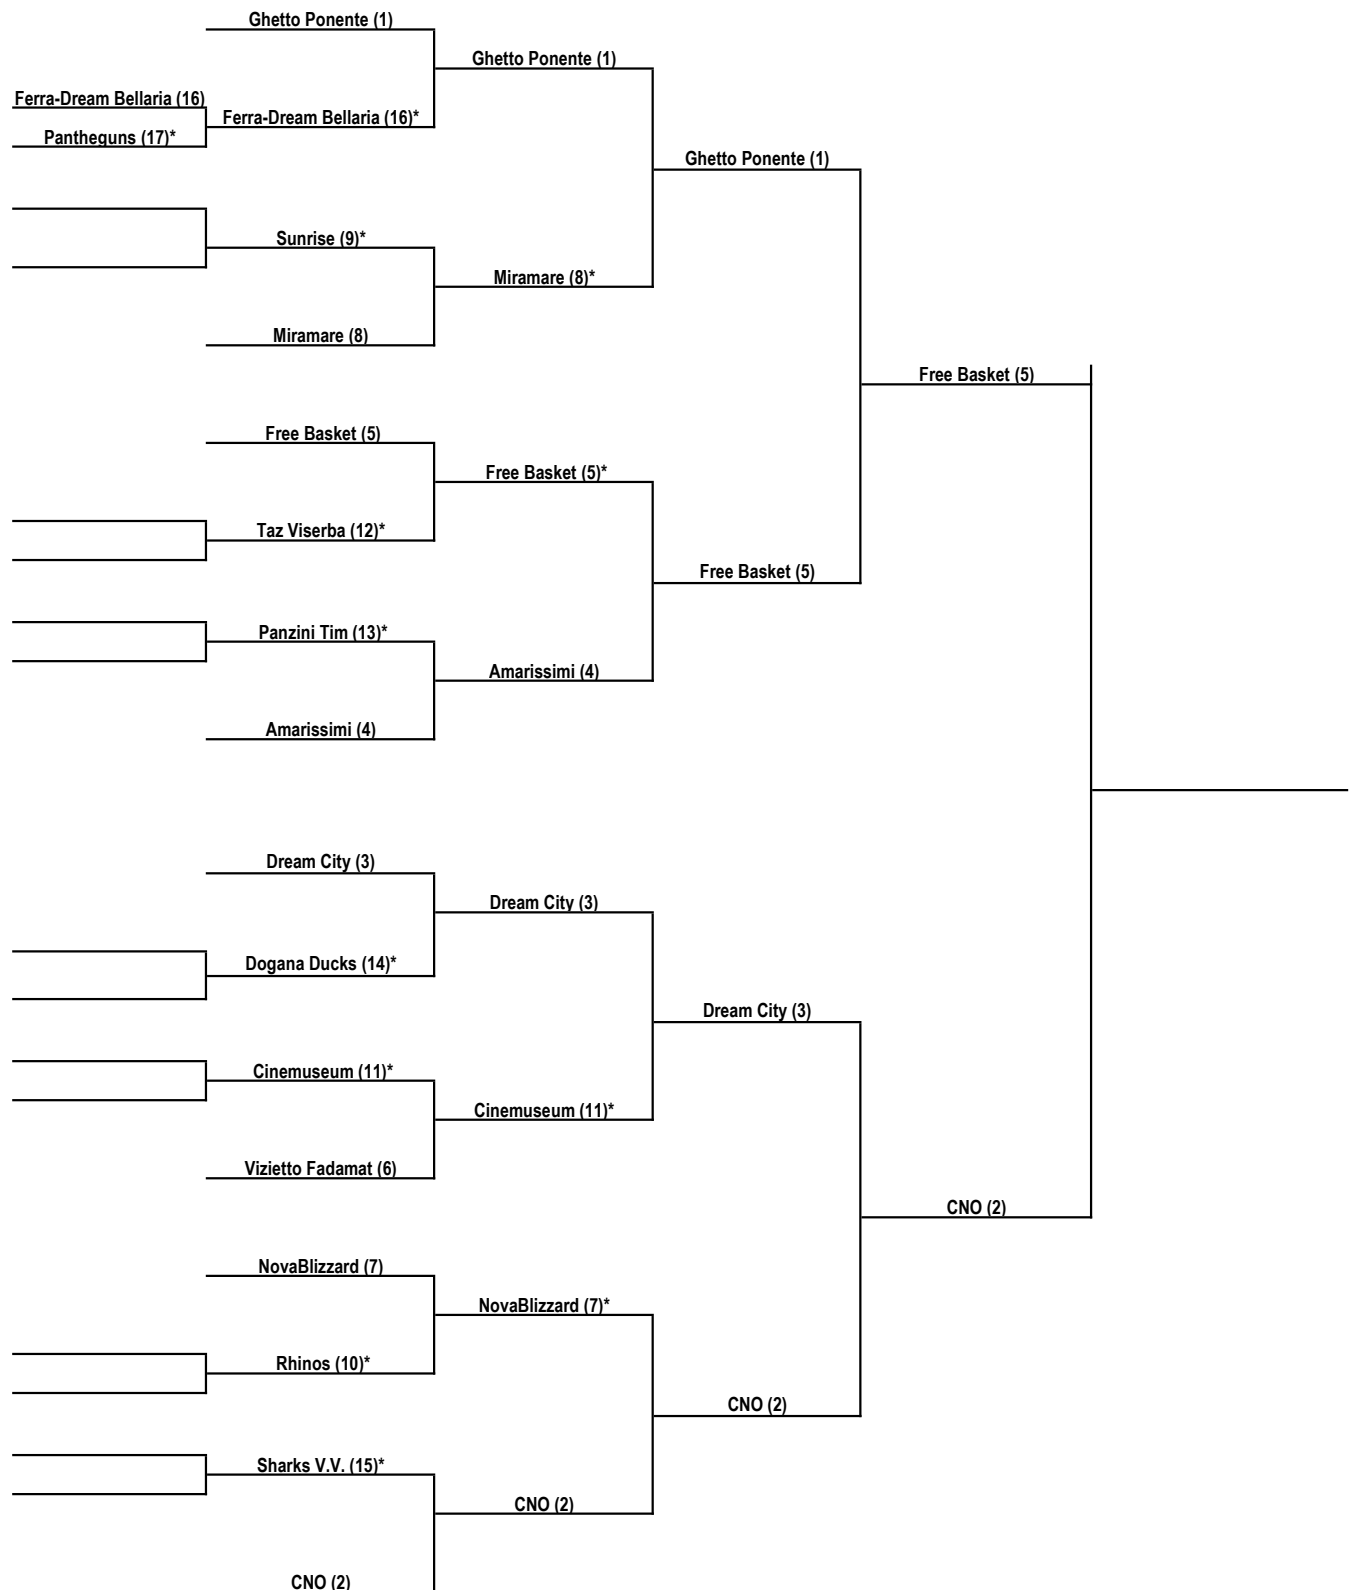

# FASE FINALE BASKET

SEDICESIMI	OTTAVI	QUARTI	SEMIFINALI	FINALE	VINCENTE
------------	--------	--------	------------	--------	----------

Negli OTTAVI e QUARTI Play-Off le società con l'asterisco (\*) giocano l'andata in casa, in quanto peggio classificate in regular season.

Nei QUARTI Play-Off l'eventuale "bella/gara3" verrà disputata in casa della meglio classificata in regular season.