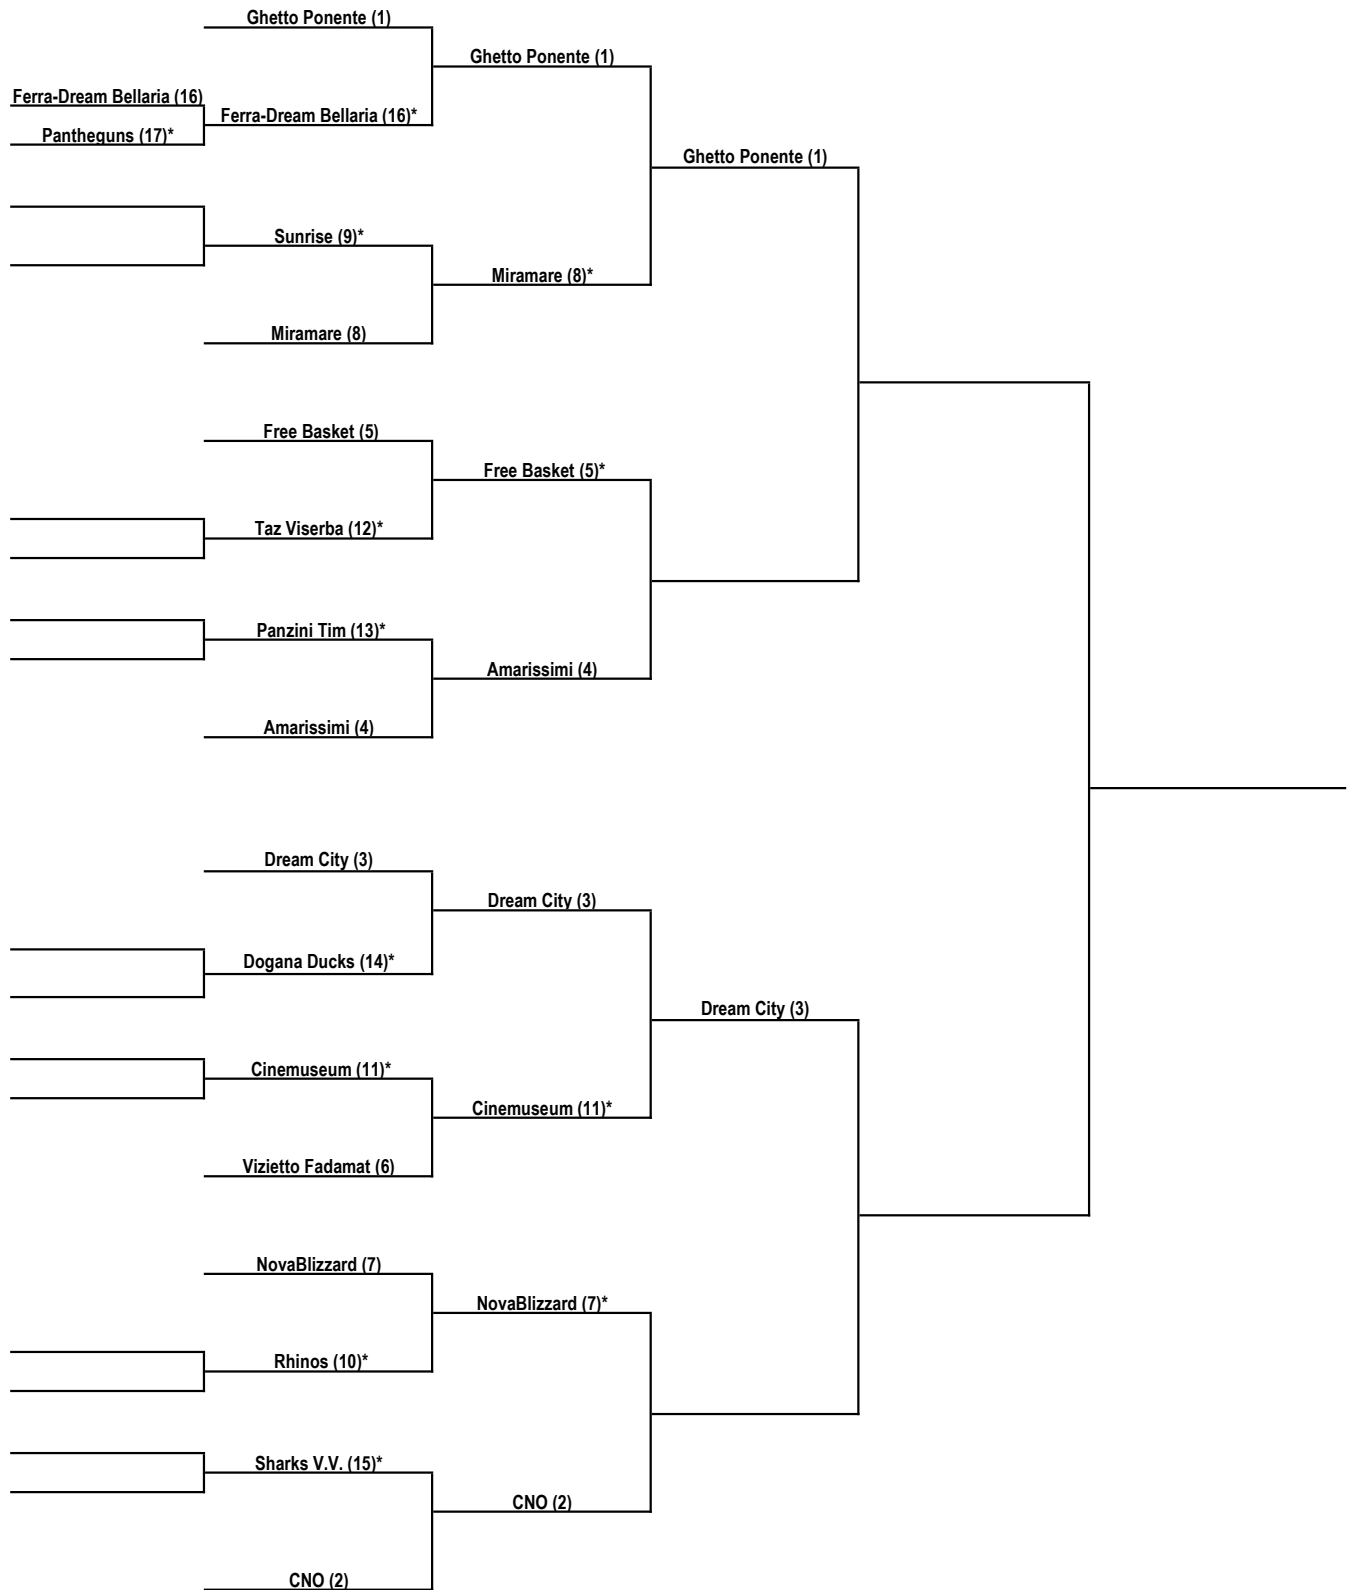

# FASE FINALE BASKET

SEDICESIMI	OTTAVI	QUARTI	SEMIFINALI	FINALE	VINCENTE
------------	--------	--------	------------	--------	----------

Negli OTTAVI e QUARTI Play-Off le società con l'asterisco (\*) giocano l'andata in casa, in quanto peggio classificate in regular season.

Nei QUARTI Play-Off l'eventuale "bella/gara3" verrà disputata in casa della meglio classificata in regular season.