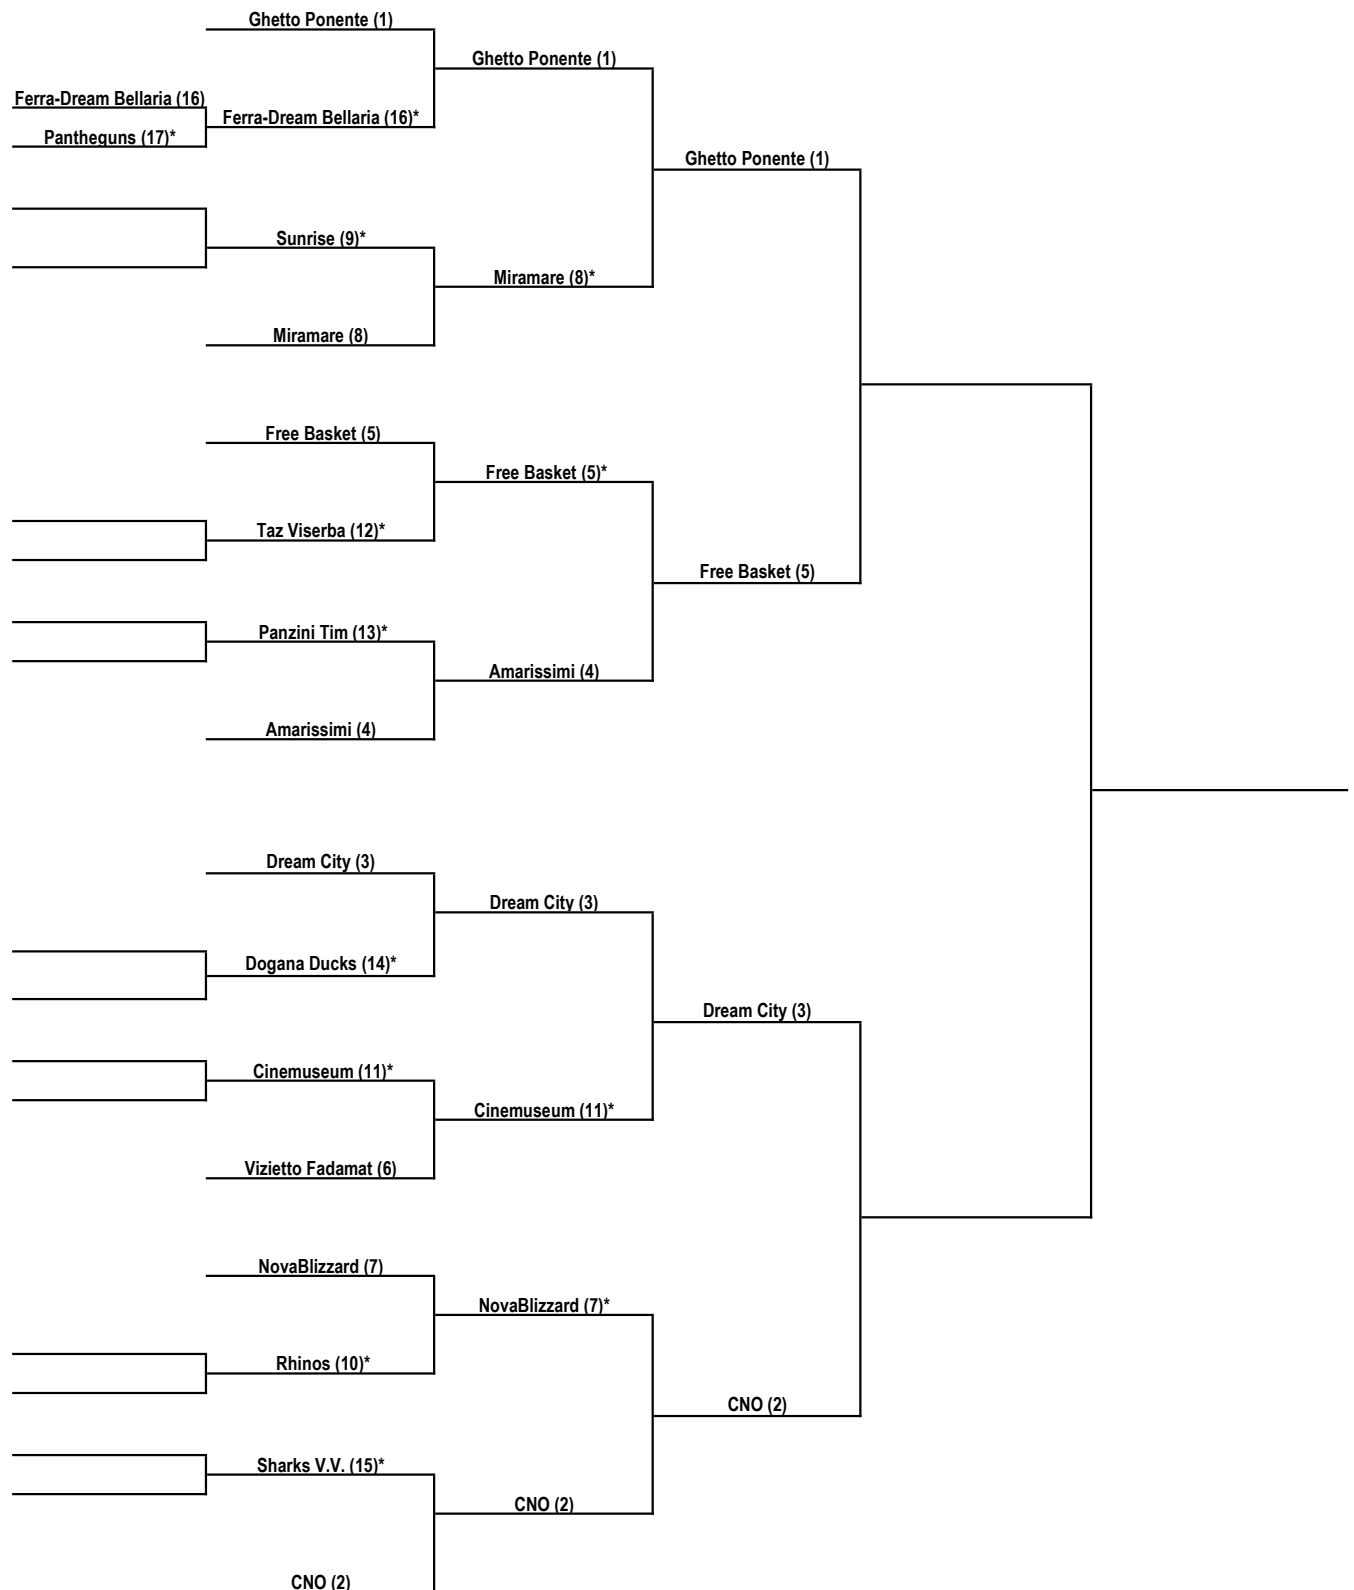

FASE FINALE BASKET

SEDICESIMI	OTTAVI	QUARTI	SEMIFINALI	FINALE	VINCENTE
------------	--------	--------	------------	--------	----------

Negli OTTAVI e QUARTI Play-Off le società con l'asterisco (*) giocano l'andata in casa, in quanto peggio classificate in regular season.

Nei QUARTI Play-Off l'eventuale "bella/gara3" verrà disputata in casa della meglio classificata in regular season.