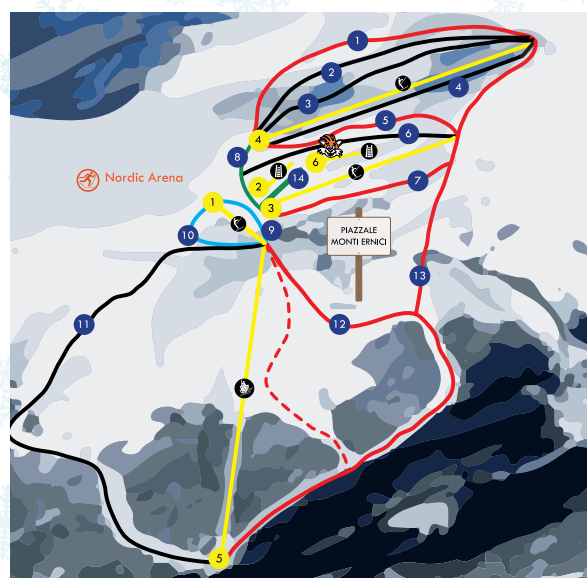

- 6 IMPIANTI DI RISALITA - (3 SKILIFTS + 1 SEGGIOVIA QUADRIPOSTO, 2 TAPIS ROULANT)
- 14 PISTE DI DISCESA - DA UNA QUOTA MINIMA DI 1.620 M. FINO A 1.981 M. S.L.M.
- 1 NORDIC ARENA - CON CIRCUITO DI FONDO DI 5 KM
- 1 FUN PARK
- 2 SCUOLE DI SCI
- NOLEGGI ATTREZZATURE
- ALBERGHI, RISTORANTI, BAR

Seggiovie, sciovie e tapis roulant

PENSA SOLO A DIVERTIRTI

Oggi il Family Park Campocatino è il luogo ideale per trascorrere delle giornate con tutta la famiglia.

Dispone di una moderna seggiovia quadriposto, due sciovie e due tapis roulant che servono 14 piste di discesa di vario livello: dalle più facili alle nere, e un attrezzatissimo campo scuola per i principianti. Completano la location un affascinante anello per lo sci di fondo (Nordic Arena) e il Fun Park asservito dal Tapis Roulant per il divertimento di grandi e piccini con gommoni e slittini.

Da segnalare la pista Panoramica con partenza a quota 1981 metri slm ed arrivo a 1620 metri slm, dalla quale è possibile ammirare il magnifico e suggestivo panorama del basso Lazio e nelle giornate più nitide anche il Mar Tirreno.

Per tutti coloro che invece vogliono semplicemente passare una bella giornata sulla neve, è disponibile il Fun Park, un'area interamente dedicata al divertimento con gommoni, slittini e giochi gonfiabili, dove potersi intrattenere anche con la nostra mascotte Tino.