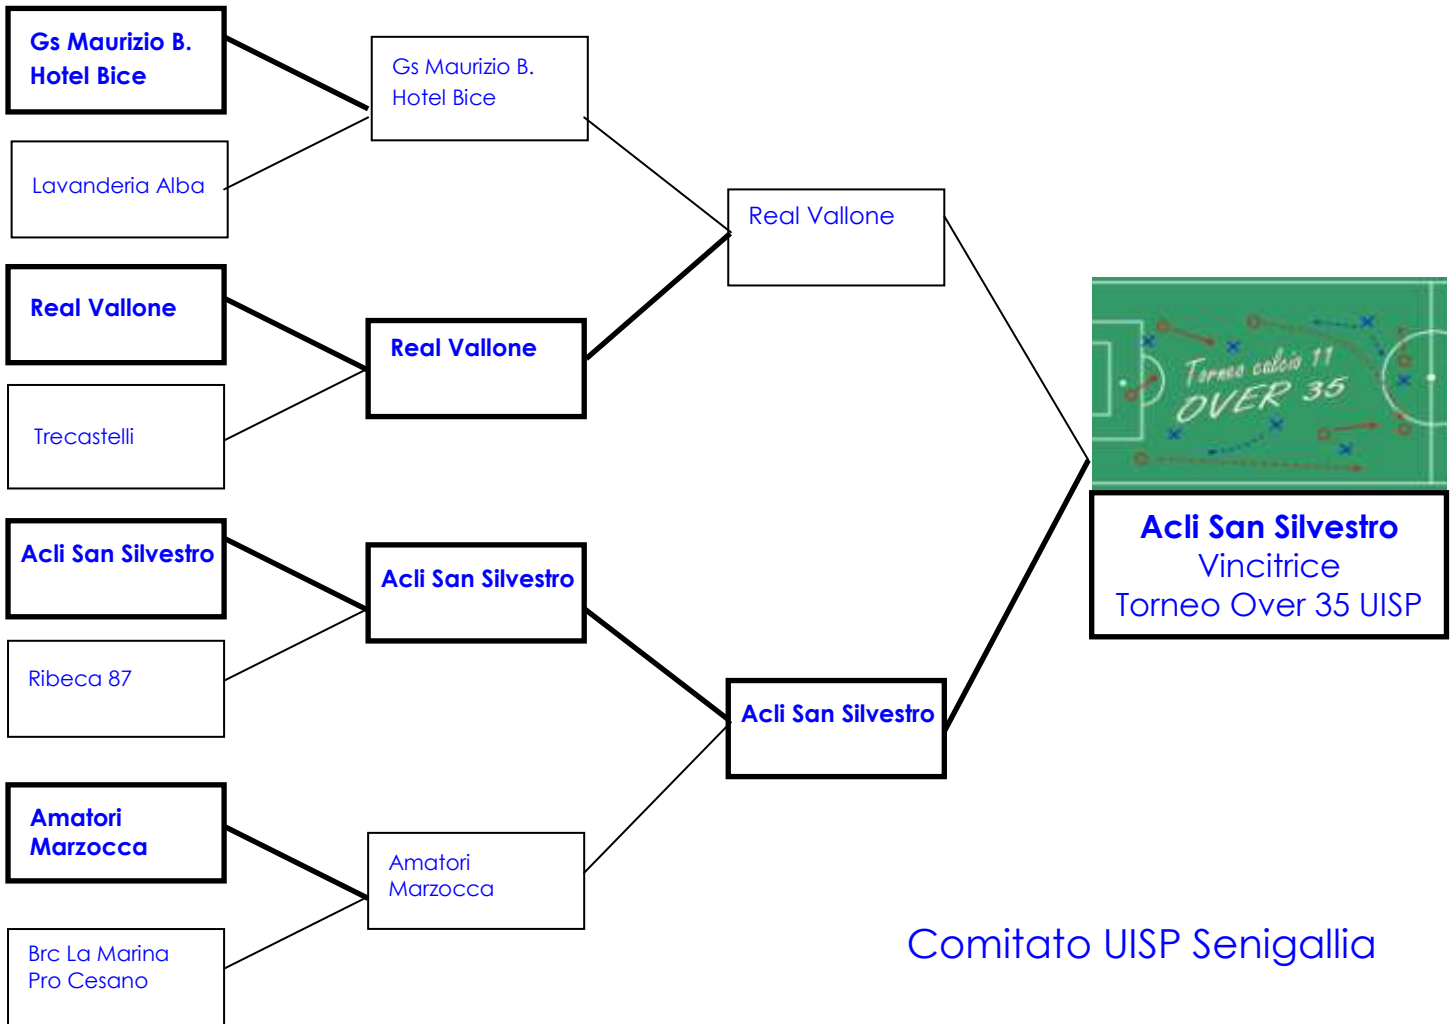

Comunicato n. 26

Senigallia, 05/05/2016

2ª Fase: Risultato Finale

Squadra	Squadra	Terna Arbitrale	Risultato
Acli San Silvestro	Real Vallone	Tranquilli Bigelli Pianosi	3 - 0

Giocatori Ammoniti:

Atleta	Squadra
Moschini Simone	Real Vallone
Tombari Enzo	Real Vallone
Argentati Andrea	Acli San Silvestro

Giocatori squalificati per raggiunto limite di ammonizioni:

Atleta	Squadra	Squalifica
Tombari Enzo	Real Vallone	Viene squalificato per 1 (una) giornata effettiva di gara. Art. 126 R.D.

Giocatori Espulsi dal campo:

Atleta	Squadra	Squalifica
Capotondi Matteo	Real Vallone	Viene squalificato per 3 (tre) giornate effettive di gara. Art. 127 e 129 -26 R.D.

Quarti di Finale

Semifinali

Finale 1°- 2° posto

SPONSOR TORNEO OVER 35