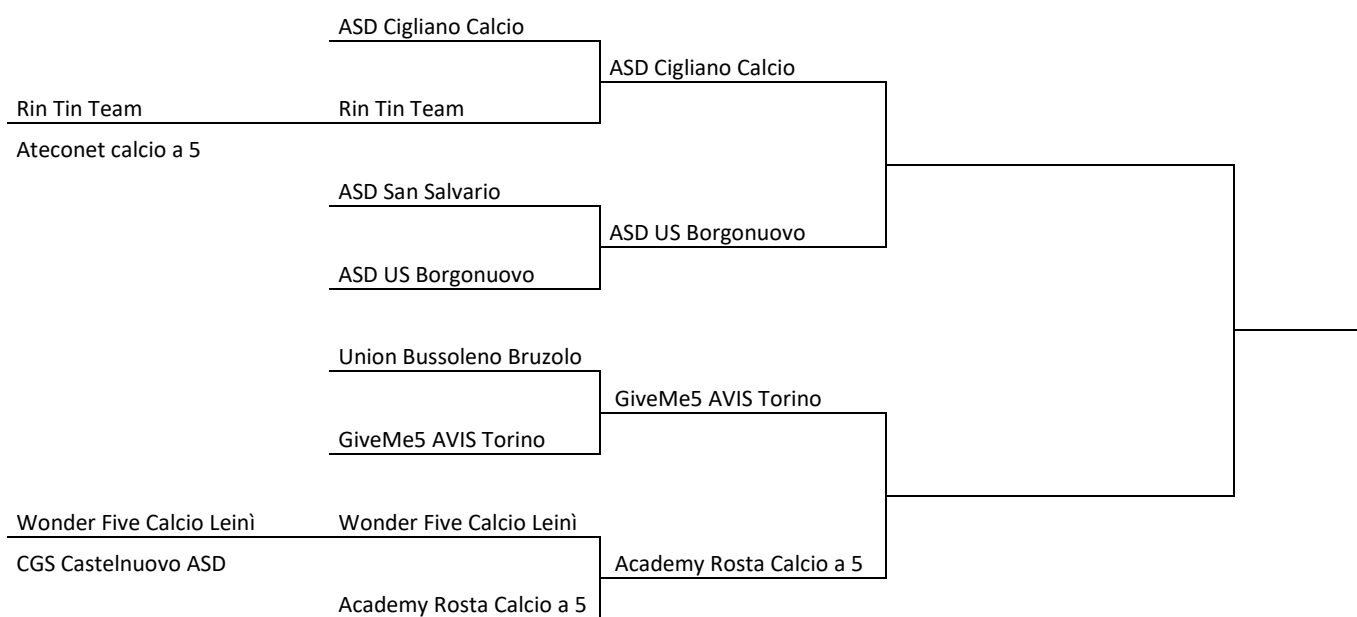

Risultati gare di ritorno – quarti di finale

ASD SAN SALVARIO	ASD US BORGONUOVO	2 – 3	
		Maurella Martina Serra Alice	Iacoviello Alessia Dragone Kenia Consaga M. Morena

PROVVEDIMENTI DISCIPLINARI

GIOCATRICI NON ESPULSE DAL CAMPO

AMMONITE

Morino Anna

ASD Cigliano Calcio

Qualificazione

andata 26-29 aprile

ritorno 2-6 maggio

quarti di finale

andata 9-13 maggio

ritorno 16-20 maggio

semifinali

andata 23-27 maggio

ritorno 30 maggio-3 giugno

finale

lunedì 6 giugno 2022

In base a quanto stabilito dall'Art. 51 RTN **Gare a eliminazione diretta** il risultato delle stesse verrà stabilito come segue:

a) Se è prevista una partita unica (**finale**) e il risultato al termine dei due tempi di gara sia in parità, per determinare la squadra vincitrice l'Arbitro deve far battere i tiri di rigore (**cinque**) da ciascuna delle due squadre con le modalità previste dal Regolamento del gioco del calcio UISP.

b) Nel caso siano previste partite di andata e ritorno e al termine del secondo tempo della gara di ritorno la somma delle reti segnate dalle squadre nei due incontri sia in parità, l'Arbitro deve far battere i tiri di rigore (**cinque**) da ciascuna delle due squadre con le modalità previste dal Regolamento del gioco del calcio UISP.

CALENDARIO SEMIFINALI - andata

calcio a 5 femminile

23/05/2022

Ora

Campo

ASD CIGLIANO CALCIO	ASD US BORGONUOVO	venerdì 27 maggio 2022	21,00	Via Moncrivello - Cigliano (VC)
GIVEMES AVIS TORINO	ACADEMY ROSTA CALCIO A 5	lunedì 23 maggio 2022	21,00	Villa Glicini - Viale Carlo Ceppi, 5 - Torino