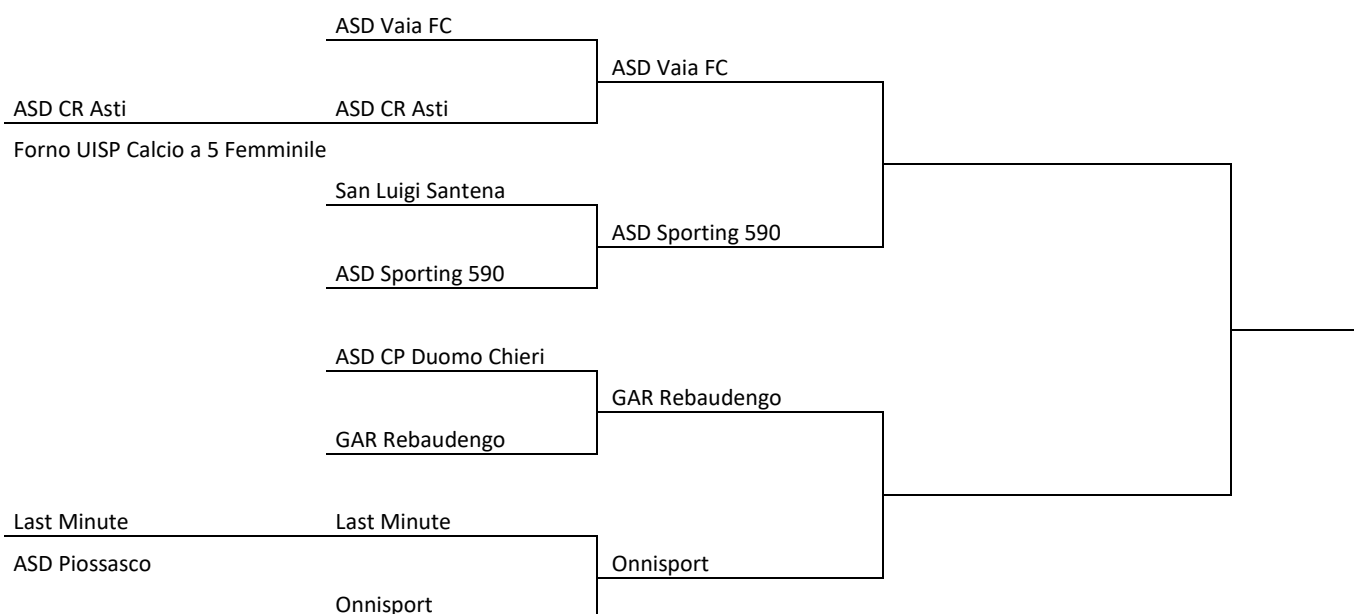

CALENDARIO SEMIFINALI - ritorno

calcio a 5 femminile	30/05/2022	Ora	Campo
ASD US BORGONUOVO	ASD CIGLIANO CALCIO	martedì 31 maggio 2022	21,30 CS Bosio - Via Galileo Ferraris, 37 - Settimo Torinese
ACADEMY ROSTA CALCIO A 5	GIVEMES AVIS TORINO	lunedì 30 maggio 2022	21,00 Via Ponata, 65 - Rosta (To)

Qualificazione	quarti di finale	Semifinali	finale
<i>andata 26-29 aprile</i>	<i>andata 9-13 maggio</i>	<i>andata 23-27 maggio</i>	<i>lunedì 6 giugno 2022</i>
<i>ritorno 2-6 maggio</i>	<i>ritorno 16-20 maggio</i>	<i>ritorno 30 maggio-3 giugno</i>	

In base a quanto stabilito dall'Art. 51 RTN **Gare a eliminazione diretta** il risultato delle stesse verrà stabilito come segue:

a) Se è prevista una partita unica (**finale**) e il risultato al termine dei due tempi di gara sia in parità, per determinare la squadra vincitrice l'Arbitro deve far battere i tiri di rigore (**cinque**) da ciascuna delle due squadre con le modalità previste dal Regolamento del gioco del calcio UISP.

b) Nel caso siano previste partite di andata e ritorno e al termine del secondo tempo della gara di ritorno la somma delle reti segnate dalle squadre nei due incontri sia in parità, l'Arbitro deve far battere i tiri di rigore (**cinque**) da ciascuna delle due squadre con le modalità previste dal Regolamento del gioco del calcio UISP.

CALENDARIO SEMIFINALI - andata

calcio a 5 femminile	23/05/2022	Ora	Campo
ASD SPORTING 590	ASD VAIA FC	giovedì 26 maggio 2022	21,00 Via Diaz, snc - Cavagnolo (TO)
GAR REBAUDENGO	ONNISPORT	sabato 28 maggio 2022	19,00 Sempione - Via Gottardo, 10 - Torino

CALENDARIO SEMIFINALI - ritorno

calcio a 5 femminile	30/05/2022	Ora	Campo
ASD VAIA FC	ASD SPORTING 590	lunedì 30 maggio 2022	21,00 Robilant - Piazza Robilant, 16 - Torino
ONNISPORT	GAR REBAUDENGO	venerdì 3 giugno 2022	21,30 Palestra Gramsci - Via Cacciatori, 21/12 - Nichelino (TO)

La Commissione Disciplinare