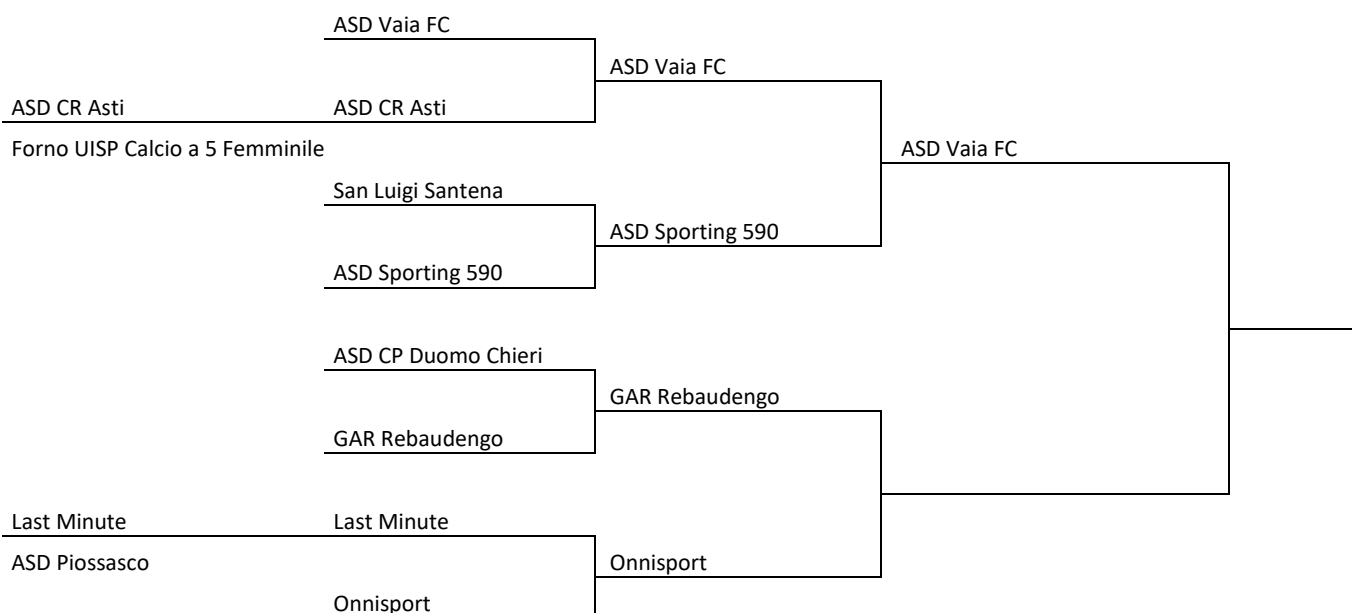

Risultati gare di ritorno – semifinali

ASD VAIA FC	ASD SPORTING 590	7 – 1	
		Paiva Castro Jheyne (2) Fadda Valentina (2) Fersini Sara Mana Valentina autorete	Anselmo Alessandra
ONNISPORT	GAR REBAUDENGO	03/06/2022	

Qualificazione	quarti di finale	Semifinali	finale
<i>andata 26-29 aprile</i>	<i>andata 9-13 maggio</i>	<i>andata 23-27 maggio</i>	<i>lunedì 6 giugno 2022</i>
<i>ritorno 2-6 maggio</i>	<i>ritorno 16-20 maggio</i>	<i>ritorno 30 maggio-3 giugno</i>	

In base a quanto stabilito dall'Art. 51 RTN **Gare a eliminazione diretta** il risultato delle stesse verrà stabilito come segue:

1. Se è prevista una partita unica (**finale**) e il risultato al termine dei due tempi di gara sia in parità, per determinare la squadra vincitrice l'Arbitro deve far battere i tiri di rigore (**cinque**) da ciascuna delle due squadre con le modalità previste dal Regolamento del gioco del calcio UISP.
2. Nel caso siano previste partite di andata e ritorno e al termine del secondo tempo della gara di ritorno la somma delle reti segnate dalle squadre nei due incontri sia in parità, l'Arbitro deve far battere i tiri di rigore (**cinque**) da ciascuna delle due squadre con le modalità previste dal Regolamento del gioco del calcio UISP.

CALENDARIO SEMIFINALI - ritorno

calcio a 5 femminile	30/05/2022	Ora	Campo
ONNISPORT	GAR REBAUDENGO	venerdì 3 giugno 2022	21,30 Palestra Gramsci - Via Cacciatori, 21/12 - Nichelino (TO)

CALENDARIO FINALE

calcio a 5 femminile	06/06/2022	Ora	Campo
ASD VAIA FC	ONNISPORT/ GAR REBAUDENGO	lunedì 6 giugno 2022	22,00 Polisportiva Campus – Via Pietro Cossa, 293/12 - Torino

La Commissione Disciplinare