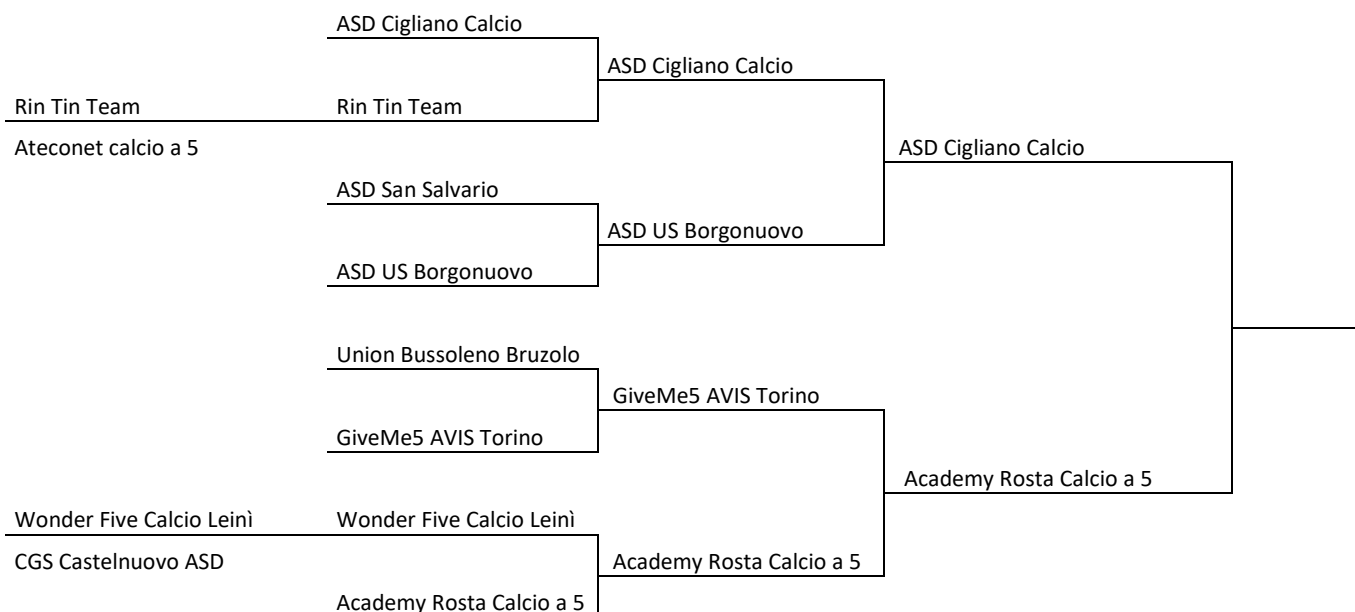

Risultati gare di ritorno – semifinali

ASD US BORGONUOVO	ASD CIGLIANO CALCIO	3 – 3	
		Dragone Kenia (2) Autorete	Morino Anna (2) Ottogalli Alice
ACADEMY ROSTA CALCIO A 5	GIVEME5 AVIS TORINO	2 – 1	
		Olmo Chira Tirone Anna	Fernandes Da Silva Daniella

PROVVEDIMENTI DISCIPLINARI

GIOCATRICI NON ESPULSE DAL CAMPO

AMMONITE

Scorrano Cecilia

ASD Cigliano Calcio

Qualificazione

andata 26-29 aprile

ritorno 2-6 maggio

quarti di finale

andata 9-13 maggio

ritorno 16-20 maggio

semifinali

andata 23-27 maggio

ritorno 30 maggio-3 giugno

finale

lunedì 6 giugno 2022

In base a quanto stabilito dall'Art. 51 RTN **Gare a eliminazione diretta** il risultato delle stesse verrà stabilito come segue:

a) Se è prevista una partita unica (**finale**) e il risultato al termine dei due tempi di gara sia in parità, per determinare la squadra vincitrice l'Arbitro deve far battere i tiri di rigore (**cinque**) da ciascuna delle due squadre con le modalità previste dal Regolamento del gioco del calcio UISP.

b) Nel caso siano previste partite di andata e ritorno e al termine del secondo tempo della gara di ritorno la somma delle reti segnate dalle squadre nei due incontri sia in parità, l'Arbitro deve far battere i tiri di rigore (**cinque**) da ciascuna delle due squadre con le modalità previste dal Regolamento del gioco del calcio UISP.

CALENDARIO FINALE

calcio a 5 femminile

06/06/2022

Ora

Campo

ASD CIGLIANO CALCIO	ACADEMY ROSTA CALCIO A 5	lunedì 6 giugno 2022	22,00	Polisportiva Campus – Via Pietro Cossa, 293/12 - Torino