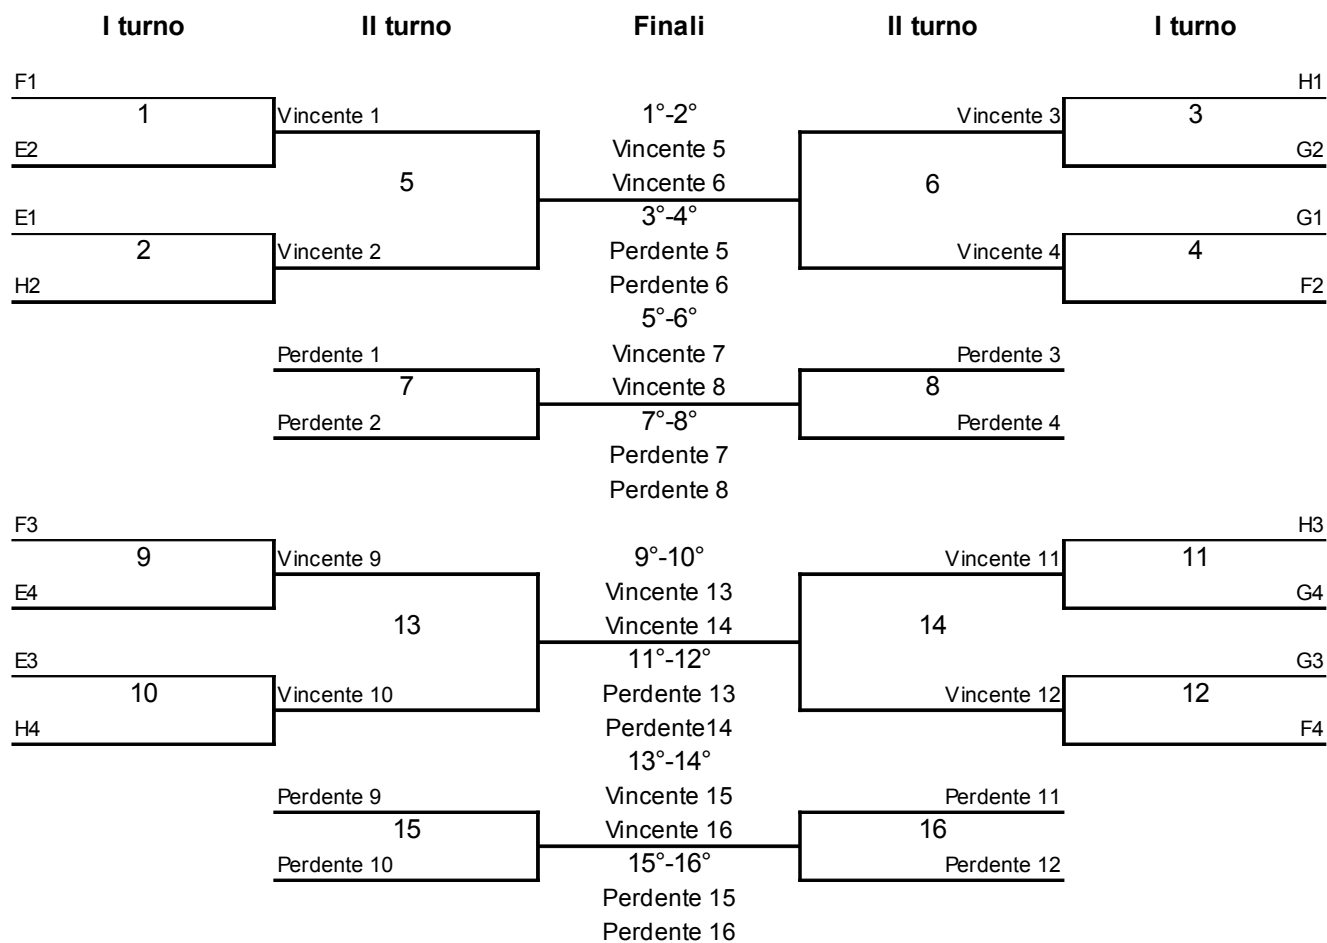

Pubblichiamo il tabellone playoff 1°-16°, sorteggiato in occasione della composizione dei gironi E-F-G-H.

RECUPERO DELLA 1ª GIORNATA

Girone H

Giorno Ora

Campo

Globo Grugliasco	Trofarello S.E.C.	Lunedì 23/03/15	20,30	Pal. Barocchio - strada del Barocchio, 23 - Grugliasco (To)
Pol. Sportincontro A	Pgs Sic Torino	Martedì 24/03/15	20,45	Palestra Sebastopoli - corso Sebastopoli, 260 - Torino

CALENDARIO DELLA 5ª GIORNATA

Girone E

Settimana dal 23/03/15 al 27/03/15

Giorno Ora

Campo

Augusta Carmagnola	Pol. Sportincontro C	Venerdì 27/03/15	21,15	Pal. Sc. G. Nosengo - p.za Ant. Bastioni - Carmagnola (To)
L'Isola Che C'è	New Moncalieri Basket	Martedì 24/03/15	20,30	Palatenda A. Viesti - via G. Donizetti, 12 - Druento (To)

CALENDARIO DELLA 5ª GIORNATA

Girone F

Settimana dal 23/03/15 al 27/03/15

Giorno Ora

Campo

Saturnio Moncalieri	Pol. G. Lombardi	Lunedì 23/03/15	21,15	Pal. Liceo E. Majorana - via Ada Negri, 14 - Moncalieri (To)
Fortitudo Collegno	Kappadue	Lunedì 23/03/15	21,15	Pal. Sc. F.lli Cervi - via Bussoleno, 50 - Collegno (To)