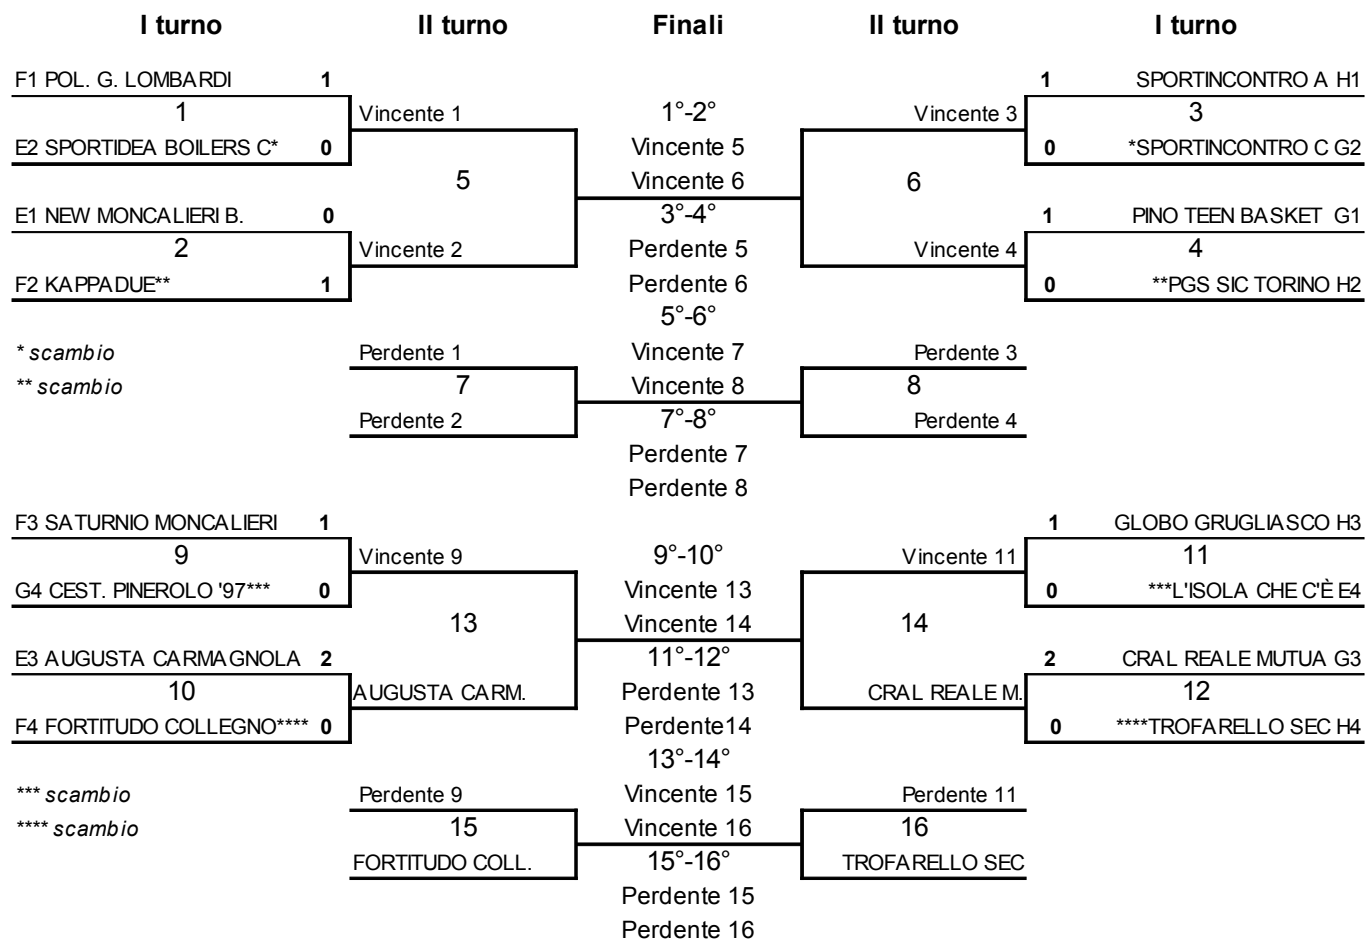

Nota bene (Playoff 1°-16°): per la norma che al I turno non si possono incontrare squadre già affrontatesi nella prima fase, sono stati effettuati gli scambi delle seconde classificate tra gli incontri 1-3, 2-4, 9-11, 10-12, non potendosi fare gli scambi 1-2, 3-4, 9-10, 11-12 per la suddetta norma.