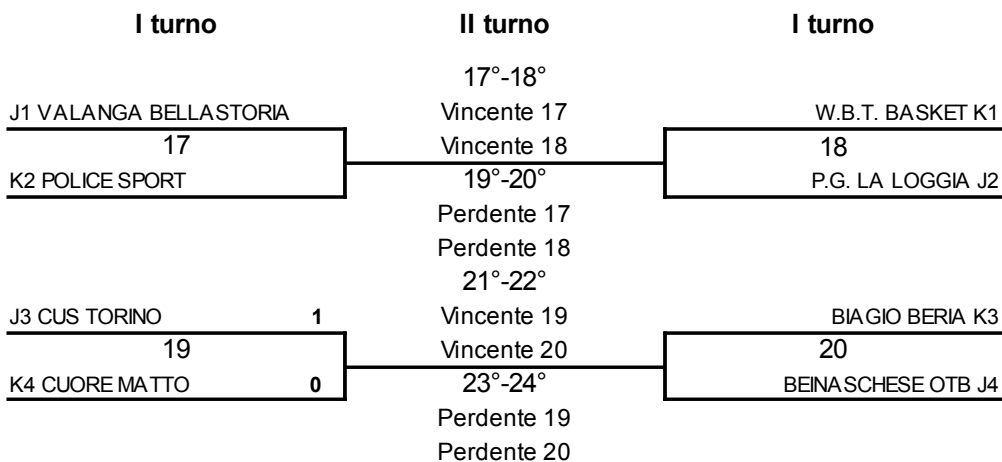

\* Classifica avulsa: Saturnio (diff. can. +9), Pino TB (-1), Trofarello (-8).

**Classifica GIRONE D**

SOCIETÀ	PUNTI	PARTITE DISPUTATE	PUNTI SEGNATI	PUNTI SUBITI	DIFFERENZA CANESTRI
<b>1-Pol. Sportincontro A</b>	<b>22</b>	12	776	535	+241
<b>2-A.S.D.C. Sportidea Boilers</b>	<b>20</b>	12	754	605	+149
<b>3-Kappadue Basket</b>	<b>14</b>	12	661	548	+113
<b>4-L'Isola Che C'è A.S.D. *</b>	<b>10</b>	12	622	628	-6
<b>5-Biagio Beria Basket *</b>	<b>10</b>	12	675	664	+11
<b>6-Cuore Matto Torino</b>	<b>8</b>	12	525	734	-209
<b>7-A.S.D. Baldissero</b>	<b>0</b>	12	531	830	-299

**PLAYOFF – I TURNO – 1°–8° posto – ANDATA**

Pol. G. Lombardi	Sportidea Boilers	Venerdì 24/04/15	20,50	Palestra Massari – via Massari, 114 – Torino
New Moncalieri Basket	Kappadue	Giovedì 23/04/15	20,50	Palestra Riv - viale Dogali, 12 - Torino
Pol. Sportincontro A	Pol. Sportincontro C	Martedì 21/04/15	20,45	Palestra Sebastopoli - corso Sebastopoli, 260 - Torino
Pino Teen Basket	Pgs Sic Torino	Mercoledì 22/04/15	21,15	Palestra Sc. Elementare – via Folis, 4 – Pino Torinese (To)