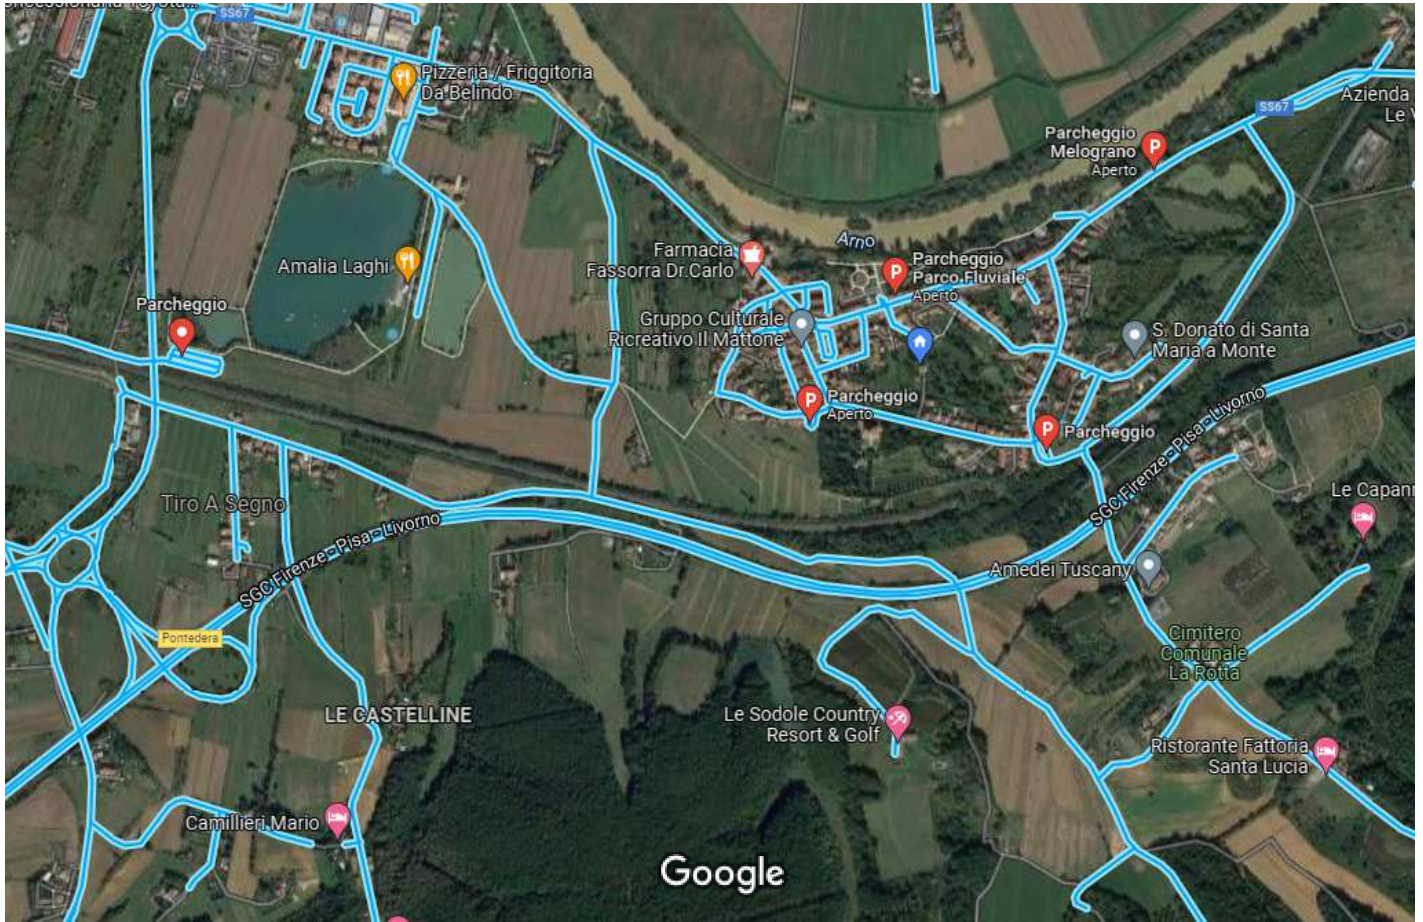

VISTO L'IMPORTANZA SI RACCOMANDA LA PRESENZA DI
TUTTE LE SOCIETA'.

GRAZIE

IL CORDINATORE SdA CALCIO

Google Maps **Parcheggi**

Immagini ©2021 CNES / Airbus,Maxar Technologies,Dati cartografici ©2021 200 m

Orario ▼

Altri filtri

Parcheggio

5,0 ★★★★★ (1)

Parcheggio gratuito · Unnamed Road, 56025

Aperto 24 ore su 24

Indicazioni
stradali

Parcheggio

5,0 ★★★★★ (1)

Parcheggio pubblico · Via Vecchia di

Montecastello, 48

Indicazioni
stradali

Parcheggio Panorama

3,5 ★★★★★ (8)

Parcheggio gratuito · Via del Gelso, 6

Indicazioni
stradali

Parcheggio Parco Fluviale

4,3 ★★★★★ (3)

Parcheggio gratuito · Via Tosco Romagnola

Est, 393/397

Indicazioni
stradali

Aperto 24 ore su 24

Parcheggio teatro Era

4,0 ★★★★★ (1)

Parcheggio pubblico · Via Indipendenza, 35