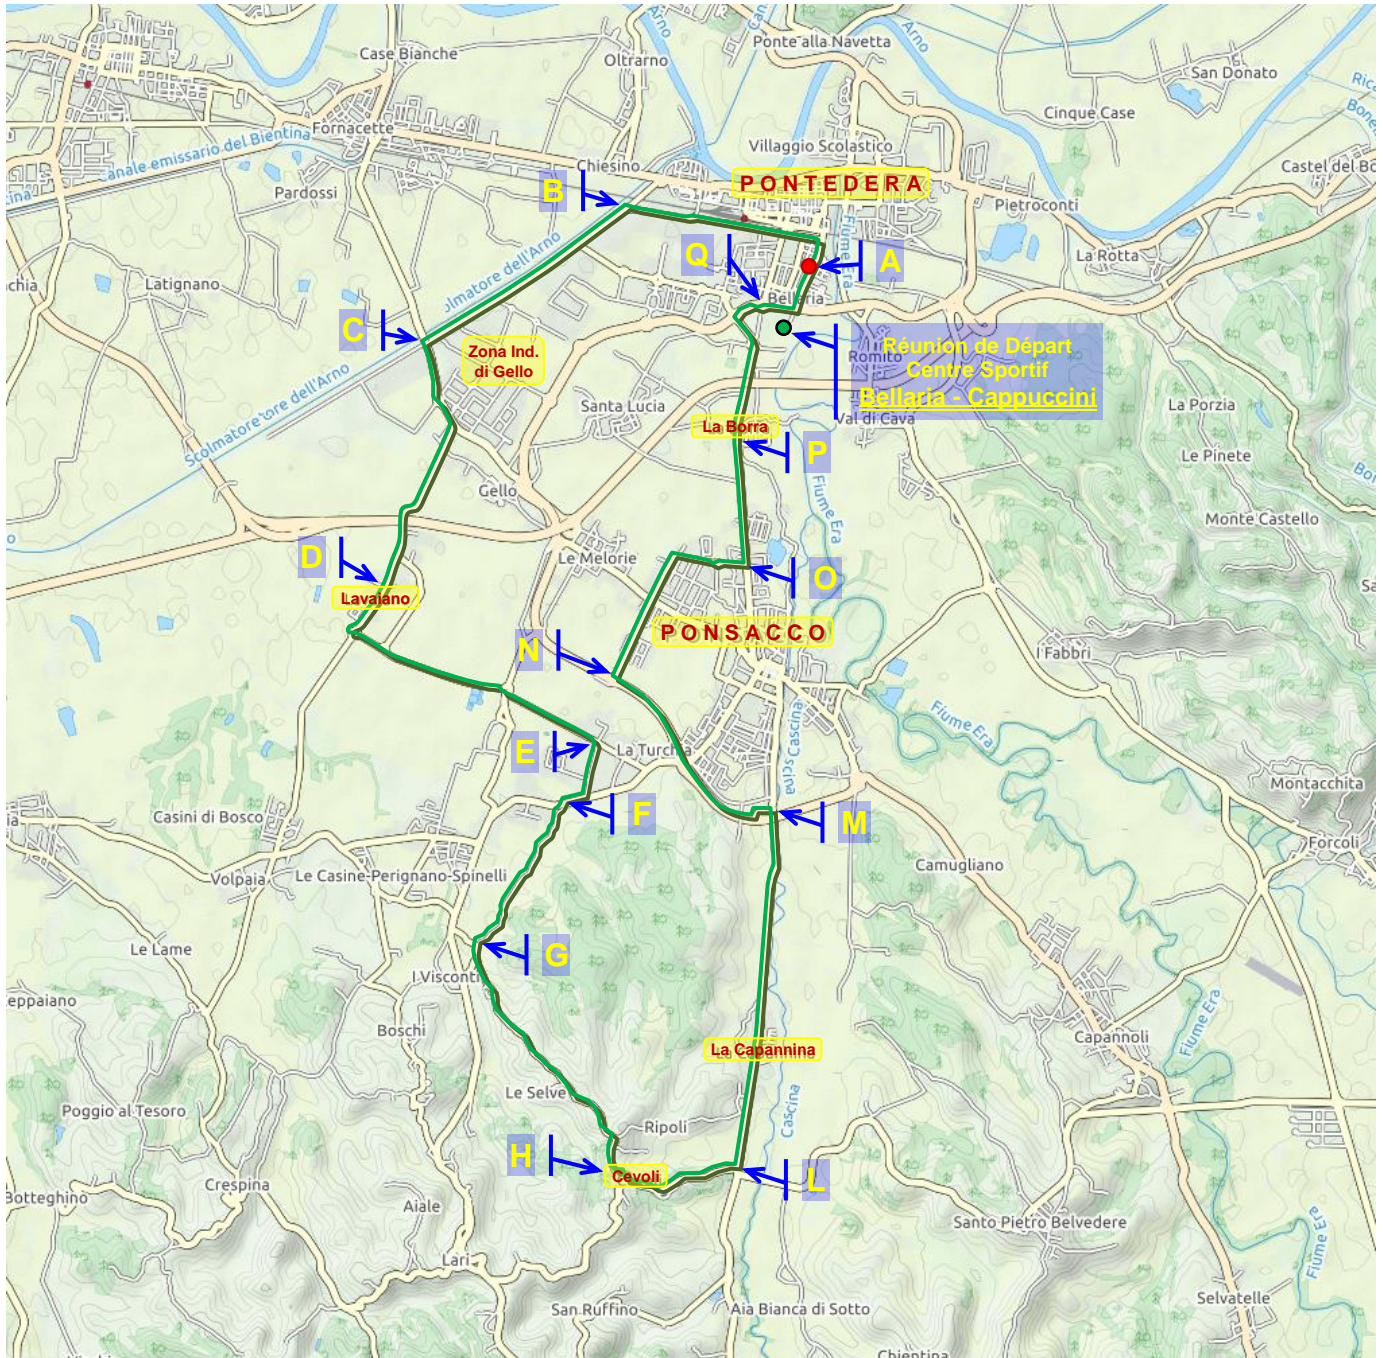

XVI Criterium Iridato

VIII Trofeo ECOFOR Service

PLANIMETRIE

Pontedera (PI) <Centre Sportif BELLARIA - CAPPUCCINI> 10-11 Septembre 2016

XVI Criterium Iridato

VIII Trofeo ECOFOR Service

PLANIMETRIE

Description de l' Itinéraire :

<u>Rif.</u>	<u>Municipalité</u>	<u>Recours</u>	<u>Route / Carré</u>
A	Pontedera	Pontedera	Zone d' Arrivée à Partir r. A. De Gasperi
B	Pontedera	Pontedera	Manège r. Hangar - Rue America
C	Pontedera	Z. Ind. di Gello	Carrefour Rue America - SP23
D	Casciana Terme Lari	Lavaiano	r. della Repubblica
E	Casciana Terme Lari	Z. Ind. di Perignano	Carrefour r. Sicilia - r. Toscana
F	Casciana Terme Lari	Z. Ind. di Perignano	Carrefour SP12 - r. Sottobosco
G	Casciana Terme Lari	Loc. Orceto	Carrefour r. Sottobosco - r. del Pino
H	Casciana Terme Lari	Loc. Cevoli	Carrefour r. Cavallini- r. Verdi- r. dei Castagni
L	Casciana Terme Lari		Carrefour SP35 - SP13
M	Ponsacco	Ponsacco	Carrefour SP13 - variante SR439
N	Ponsacco	Z. Ind. Le Melorie	Manège variante SR439 - Rue Italia
O	Ponsacco	Ponsacco	Carrefour Rue Europa - SR439
P	Pontedera	Loc. La Borra	SR439 r. Valdera sud
Q	Pontedera	Pontedera	Manège Rue Europa - r. Roma

STADE DE SIEGE de' évènement, au Complexe Sportif de Bellaria/Cappuccini.

Pontedera (PI) <Centre Sportif BELLARIA - CAPPUCCINI> 10-11 Septembre 2016