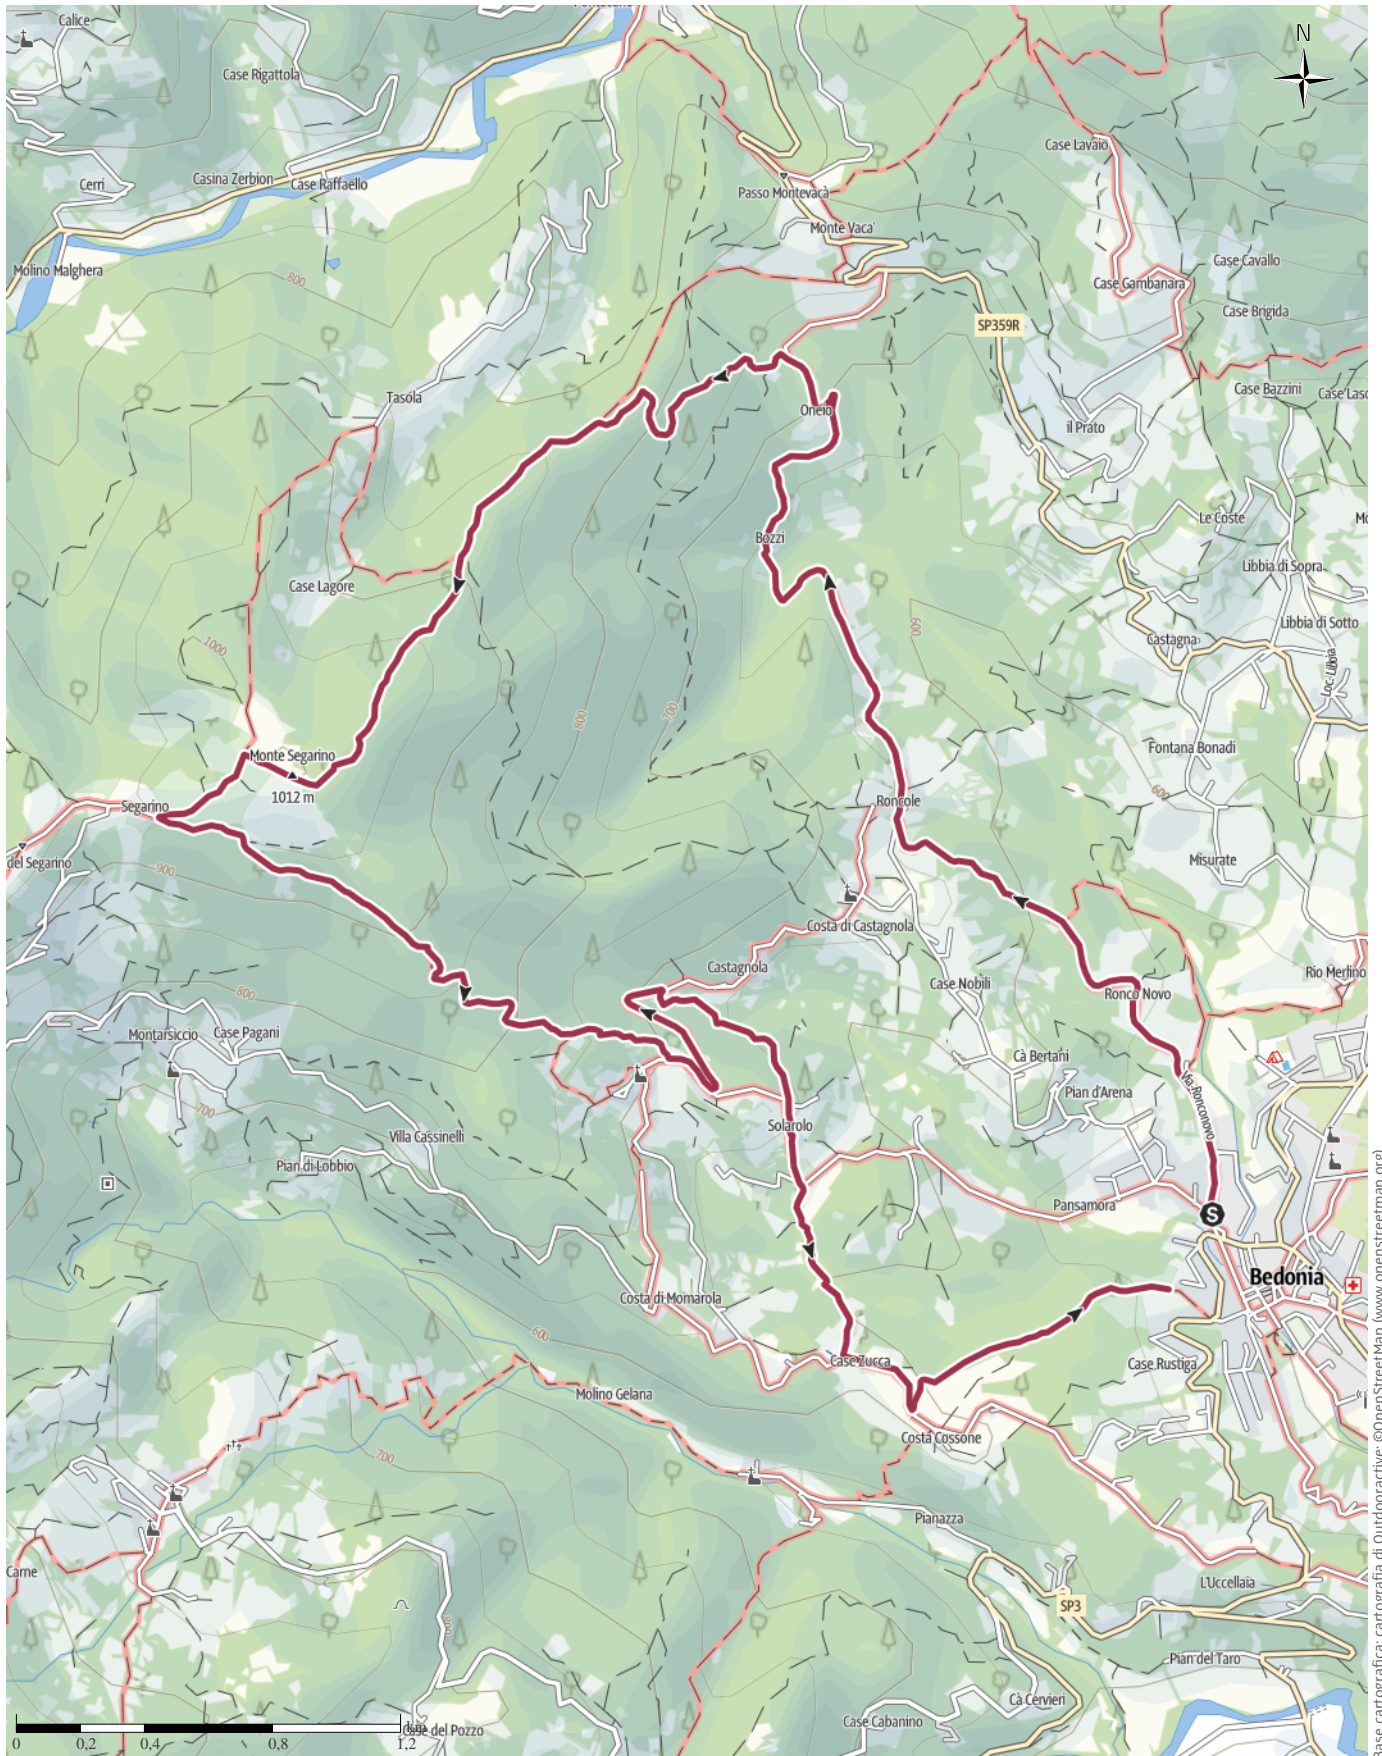

Defaticante post vicin ta

12,9 km | 4:15 h. | 528 m | 496 m | Difficolt  -

Defaticante post vicinattà

Profilo altimetrico

Dati del percorso

Escursione

Lunghezza ↔ 12,9 km

Durata 🕒 4:15 h.

Salita ⬆️ 528 mt

Discesa ⬇️ 496 mt

Livello sul mare

UISP Parma

Ultimo aggiornamento: 06.04.2023

Apri il percorso sul tuo Smartphone

Scannerizza questo codice QR e salva questo percorso per l'uso offline, condividilo con gli amici e altro...