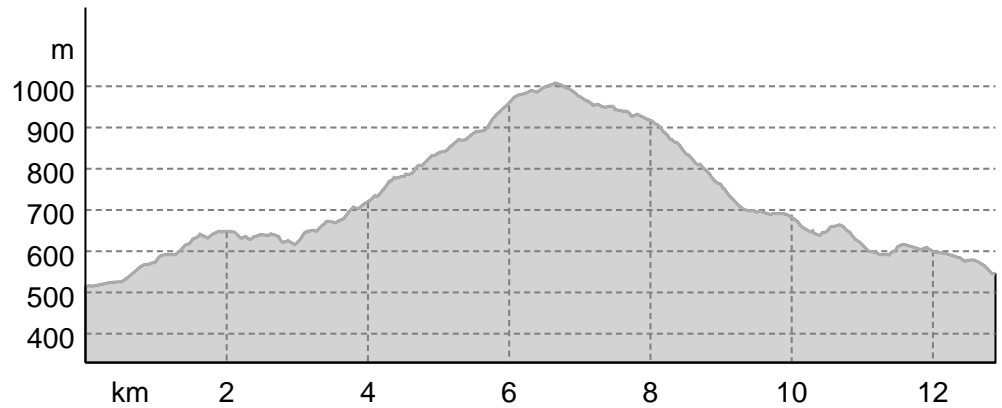

Defaticante post vicin ta

12,9 km | 4:15 h. | 528 m | 496 m | Difficolt  -

Defaticante post vicinattà

Profilo altimetrico

Dati del percorso

Escursione

Lunghezza ↔ 12,9 km

Durata 🕒 4:15 h.

Salita ⬆️ 528 mt

Discesa ⬇️ 496 mt

Livello sul mare

UISP Parma

Ultimo aggiornamento: 06.04.2023

Apri il percorso sul tuo Smartphone

Scannerizza questo codice QR e salva questo percorso per l'uso offline, condividilo con gli amici e altro...