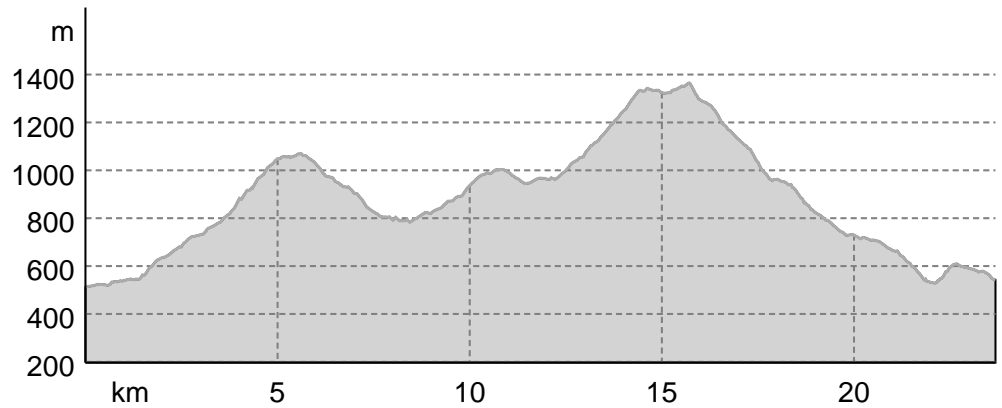

# Defaticante post vicin 

23,7 km | 8:10 h | 1.279 m | 1.249 m | Difficolt  -

Base cartografica: cartografia di Outdooractive;  OpenStreetMap (www.openstreetmap.org)

## Profilo altimetrico

## Dati del percorso

## Escursione

Lunghezza ↔ 23,7 km

Durata 🕒 8:10 h.

Salita 📈 1279 mt

Discesa 📉 1249 mt

Livello sul mare