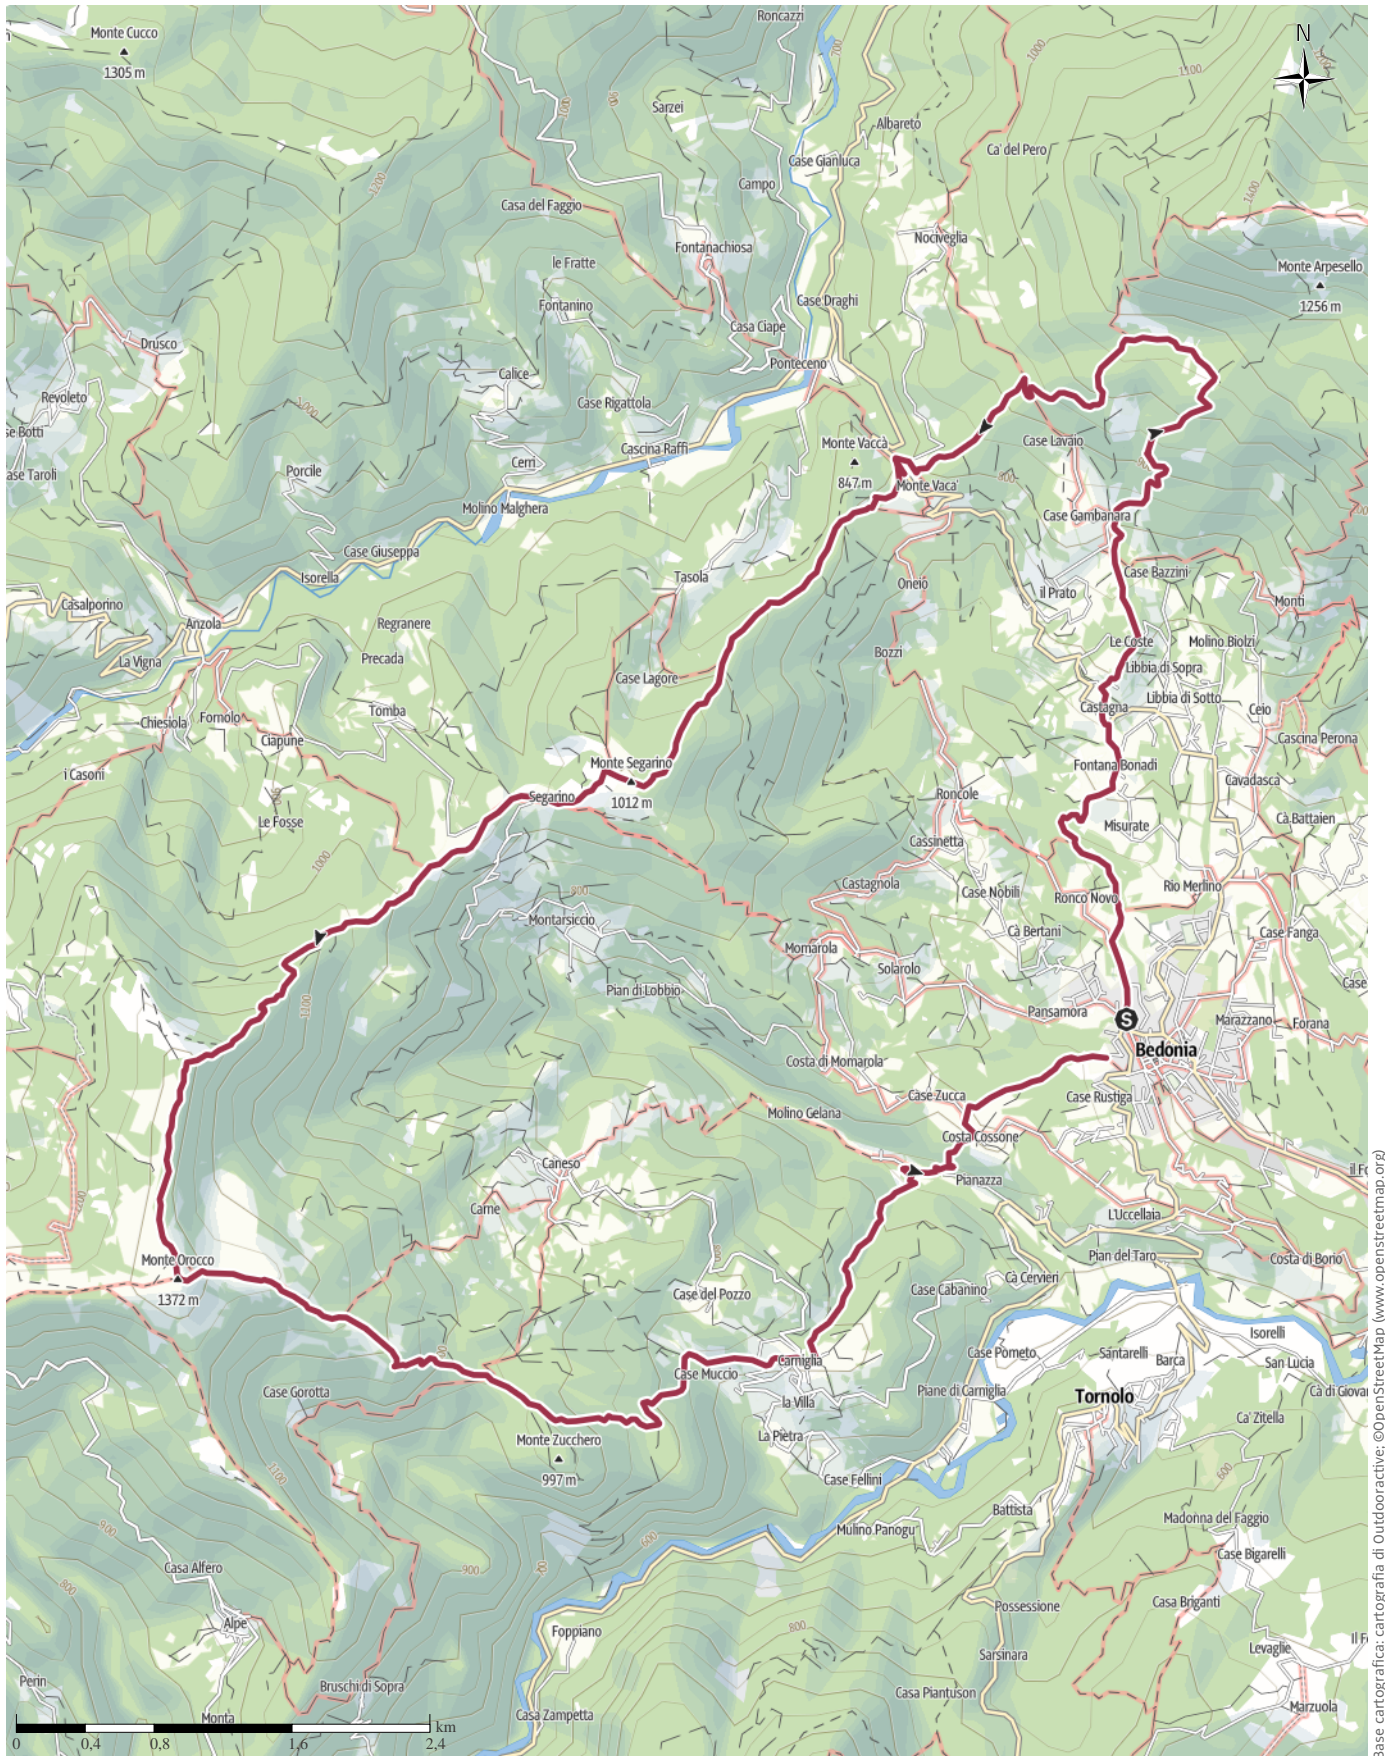

# Defaticante post vicin 

23,7 km | 8:10 h | 1.279 m | 1.249 m | Difficolt  -

Base cartografica: cartografia di Outdooractive;  OpenStreetMap (www.openstreetmap.org)

## Defaticante post vicinattà

## Dati del percorso

## Escursione

Lunghezza ↔ 23,7 km

Durata 🕒 8:10 h.

Salita 📈 1279 mt

Discesa 📉 1249 mt

Livello sul mare